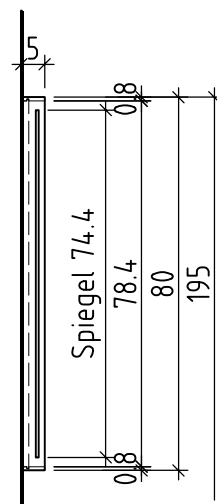

Bemerkungen / Remarques / Notizie

Gut zur Ausführung / Bon pour exécution / Approvare

Datum:

Unterschrift:

Date:

Signature:

Data:

Firma:

Die Massangaben in Zentimeter und Meter verstehen sich unter Vorbehalt der Werkstoleranzen, eventuell späterer Änderungen sowie weiterer Montagemöglichkeiten. Die Haftung für Folgen fehlerhafter oder unvollständiger Massangaben ist ausgeschlossen (Art. 100 OR).

Les dimensions en centimètre et mètre s'entendent sous réserve des tolérances d'usine, d'éventuelles modifications ultérieures, de même que de nouvelles possibilités de montage. La responsabilité ne peut être engagée en cas de cotes manquantes ou erronées (CD art. 100).

Le dimensioni in centimetro e metro s'intendono fatte salve le tolleranze di fabbricazione, le eventuali modifiche successive e le ulteriori alternative di montaggio. Si declina qualsiasi responsabilità per le conseguenze legate a dimensioni errate o incomplete (art. 100 CO).