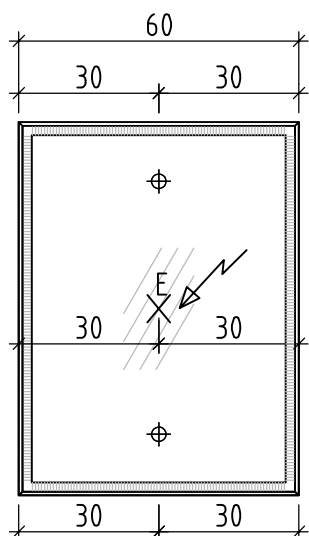

LOOSLI

www.loosli-badmöbel.ch

Sanitär:
Installateur:
Installatore:

Artikel **277877** Ausgabe
Article **277877** Edition **1-2021**
Articolo **277877** Edizione

Objekt:
Chantier:
Cantiere:

Spiegelwand Vanity–Arteko
Panneau miroir Vanity–Arteko
Pannello a specchio Vanity–Arteko

Auftrag:
Commande:
Ordinazione:

Copyright by: Loosli Badmöbel AG Tel. 062/ 957 10 40
Gewerbstrasse Fax 062/ 957 10 38
CH-4954 Wyssachen BE www.loosli-badmöbel.ch

Farbe:
Couleur:
Colore:

Griff/Griffleiste:
Poignée/Profile de poignée:
Maniglia/Profilo di maniglia:

+ 1.82 Ms

+ 1.55 E ↗

+ 1.28 Ms