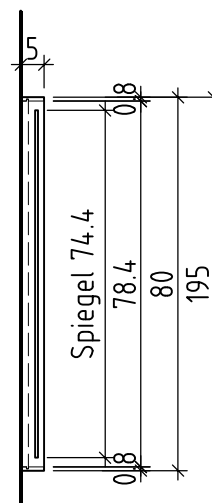

Bemerkungen / Remarques / Notizie

Gut zur Ausführung / Bon pour exécution / Approvare

Datum:

Unterschrift:

Date:

Signature:

Data:

Firma:

Die Massangaben in Zentimeter und Meter verstehen sich unter Vorbehalt der Werkstoleranzen, eventuell späterer Änderungen sowie weiterer Montagemöglichkeiten. Die Haftung für Folgen fehlerhafter oder unvollständiger Massangaben ist ausgeschlossen (Art. 100 OR).

Les dimensions en centimètre et mètre s'entendent sous réserve des tolérances d'usine, d'éventuelles modifications ultérieures, de même que de nouvelles possibilités de montage. La responsabilité ne peut être engagée en cas de cotes manquantes ou erronées (CD art. 100).

Le dimensioni in centimetro e metro s'intendono fatte salve le tolleranze di fabbricazione, le eventuali modifiche successive e le ulteriori alternative di montaggio. Si declina qualsiasi responsabilità per le conseguenze legate a dimensioni errate o incomplete (art. 100 CO).