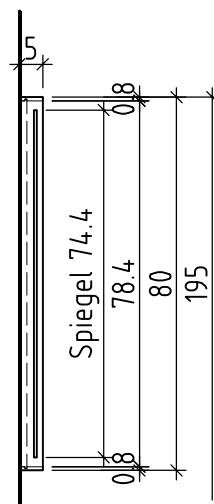

Griff/Griffleiste:
Poignée/Profile de poignée:
Maniglia/Profilo di maniglia:

Farbe:
Couleur:
Colore:

+ 1.82 Ms

+ 1.55 E ↘

+ 1.28 Ms

Bemerkungen / Remarques / Notizie

Gut zur Ausführung / Bon pour exécution / Approvare
Datum: Unterschrift:
Date: Signature:
Data: Firma:

Die Massangaben in Zentimeter und Meter verstehen sich unter Vorbehalt der Werkstoleranzen, eventuell späterer Änderungen sowie weiterer Montagemöglichkeiten. Die Haftung für Folgen fehlerhafter oder unvollständiger Massangaben ist ausgeschlossen (Art. 100 OR).

Les dimensions en centimètre et mètre s'entendent sous réserve des tolérances d'usine, d'éventuelles modifications ultérieures, de même que de nouvelles possibilités de montage. La responsabilité ne peut être engagée en cas de cotes manquantes ou erronées (CD art. 100).

Le dimensioni in centimetro e metro s'intendono fatte salve le tolleranze di fabbricazione, le eventuali modifiche successive e le ulteriori alternative di montaggio. Si declina qualsiasi responsabilità per le conseguenze legate a dimensioni errate o incomplete (art. 100 CO).