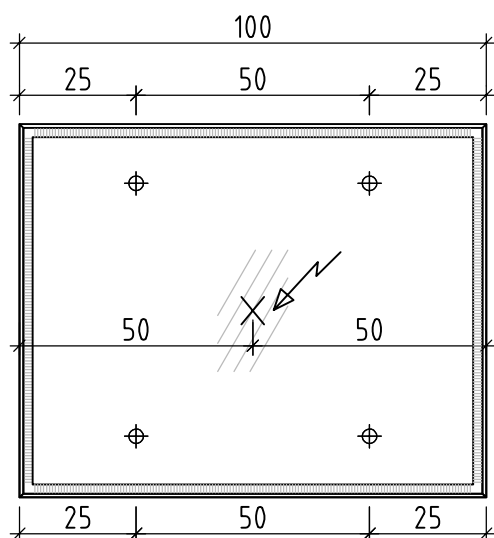

LOOSLI

www.loosli-badmöbel.ch

Sanitär:
Installateur:
Installatore:

Artikel **277880** Ausgabe
Article **277880** Edition **1-2021**
Articolo **277880** Edizione

Objekt:
Chantier:
Cantiere:

Spiegelwand Vanity–Arteko
Panneau miroir Vanity–Arteko
Pannello a specchio Vanity–Arteko

Auftrag:
Commande:
Ordinazione:

Copyright by: Loosli Badmöbel AG Tel. 062/ 957 10 40
Gewerbstrasse Fax 062/ 957 10 38
CH-4954 Wyssachen BE www.loosli-badmöbel.ch

Farbe:
Couleur:
Colore:

Griff/Griffleiste:
Poignée/Profile de poignée:
Maniglia/Profilo di maniglia:

+ 1.82 Ms

+ 1.55 E ↙

+ 1.28 Ms