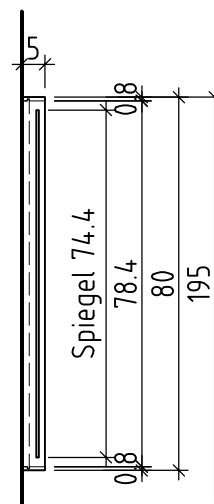

Auftrag:
Commande:
Ordinazione:

Copyright by: Loosli Badmöbel AG Tel. 062/ 957 10 40
Gewerbstrasse Fax 062/ 957 10 38
CH-4954 Wyssachen BE www.loosli-badmöbel.ch

Farbe:
Couleur:
Colore:

Griff/Griffleiste:
Poignée/Profile de poignée:
Maniglia/Profilo di maniglia:

+ 1.82 Ms

+ 1.55 E ↙

+ 1.28 Ms

Bemerkungen / Remarques / Notizie

Gut zur Ausführung / Bon pour exécution / Approvare
Datum: Unterschrift:
Date: Signature:
Data: Firma:

Die Massangaben in Zentimeter und Meter verstehen sich unter Vorbehalt der Werkstoleranzen, eventuell späterer Änderungen sowie weiterer Montagemöglichkeiten. Die Haftung für Folgen fehlerhafter oder unvollständiger Massangaben ist ausgeschlossen (Art. 100 OR).

Les dimensions en centimètre et mètre s'entendent sous réserve des tolérances d'usine, d'éventuelles modifications ultérieures, de même que de nouvelles possibilités de montage. La responsabilité ne peut être engagée en cas de cotes manquantes ou erronées (CD art. 100).

Le dimensioni in centimetro e metro s'intendono fatte salve le tolleranze di fabbricazione, le eventuali modifiche successive e le ulteriori alternative di montaggio. Si declina qualsiasi responsabilità per le conseguenze legate a dimensioni errate o incomplete (art. 100 CO).