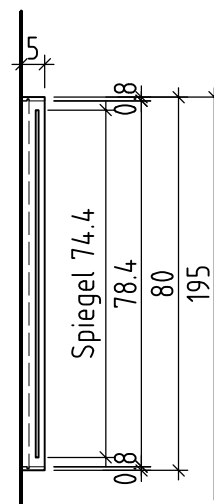

Bemerkungen / Remarques / Notizie

Gut zur Ausführung / Bon pour exécution / Approvare

Datum:

Unterschrift:

Date:

Signature:

Data:

Firma:

Die Massangaben in Zentimeter und Meter verstehen sich unter Vorbehalt der Werkstoleranzen, eventuell späterer Änderungen sowie weiterer Montagemöglichkeiten. Die Haftung für Folgen fehlerhafter oder unvollständiger Massangaben ist ausgeschlossen (Art. 100 OR).

Les dimensions en centimètre et mètre s'entendent sous réserve des tolérances d'usine, d'éventuelles modifications ultérieures, de même que de nouvelles possibilités de montage. La responsabilité ne peut être engagée en cas de cotes manquantes ou erronées (CD art. 100).

Le dimensioni in centimetro e metro s'intendono fatte salve le tolleranze di fabbricazione, le eventuali modifiche successive e le ulteriori alternative di montaggio. Si declina qualsiasi responsabilità per le conseguenze legate a dimensioni errate o incomplete (art. 100 CO).