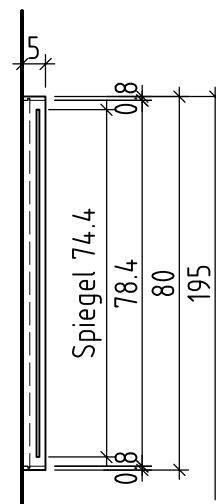

LOOSLI

www.loosli-badmöbel.ch

Artikel 277882 Ausgabe 1-2021
Article Article Edition
Articolo Articolo Edizione

Spiegelwand Vanity-Arteko
Panneau miroir Vanity-Arteko
Pannello a specchio Vanity-Arteko

Copyright by: Loosli Badmöbel AG Tel. 062/ 957 10 40
Gewerbstrasse Fax 062/ 957 10 38
CH-4954 Wyssachen BE www.loosli-badmöbel.ch

Griff/Griffleiste:
Poignée/Profile de poignée:
Maniglia/Profilo di maniglia:

+ 1.82 Ms

+ 1.55 E ↘

+ 1.28 Ms

Bemerkungen / Remarques / Notizie

Gut zur Ausführung / Bon pour exécution / Approvare

Datum:

Unterschrift:

Les dimensions en centimètre et mètre s'entendent sous réserve des tolérances d'usine, d'éventuelles modifications ultérieures, de même que de nouvelles possibilités de montage. La responsabilité ne peut être engagée en cas de cotes manquantes ou erronées (CD art. 100).

Le dimensioni in centimetro e metro s'intendono fatte salve le tolleranze di fabbricazione, le eventuali modifiche successive e le ulteriori alternative di montaggio. Si declina qualsiasi responsabilità per le conseguenze legate a dimensioni errate o incomplete (art. 100 CO).