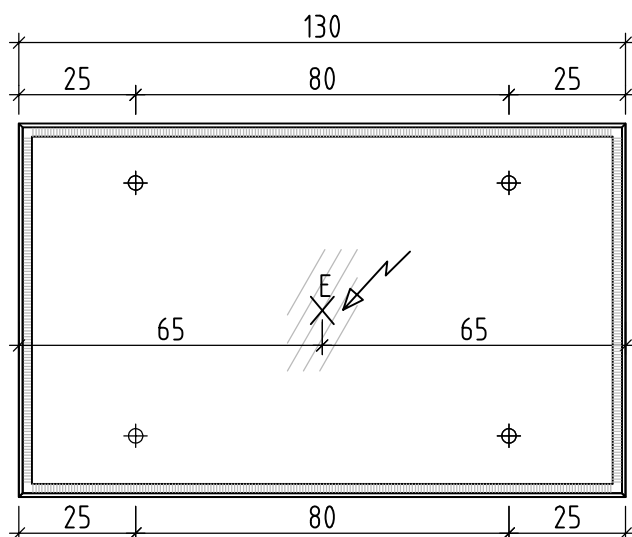

Griff/Griffleiste:
Poignée/Profile de poignée:
Maniglia/Profilo di maniglia:

+ 1.82 Ms

+ 1.55 E ↘

+ 1.28 Ms

Bemerkungen / Remarques / Notizie

Gut zur Ausführung / Bon pour exécution / Approvare

Datum:

Unterschrift:

Les dimensions en centimètre et mètre s'entendent sous réserve des tolérances d'usine, d'éventuelles modifications ultérieures, de même que de nouvelles possibilités de montage. La responsabilité ne peut être engagée en cas de cotes manquantes ou erronées (CD art. 100).

Le dimensioni in centimetro e metro s'intendono fatte salve le tolleranze di fabbricazione, le eventuali modifiche successive e le ulteriori alternative di montaggio. Si declina qualsiasi responsabilità per le conseguenze legate a dimensioni errate o incomplete (art. 100 CO).