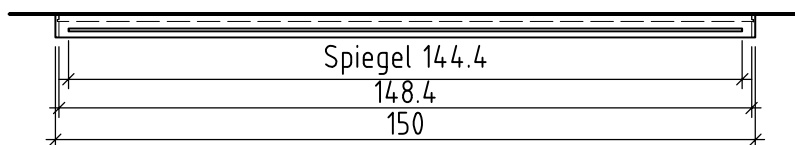

Spiegel 14.4

148.4

150

Bemerkungen / Remarques / Notizie

Gut zur Ausführung / Bon pour exécution / Approvare

Datum:

Unterschrift:

Date:

Signature:

Data:

Firma:

Die Massangaben in Zentimeter und Meter verstehen sich unter Vorbehalt der Werkstoleranzen, eventuell späterer Änderungen sowie weiterer Montagemöglichkeiten. Die Haftung für Folgen fehlerhafter oder unvollständiger Massangaben ist ausgeschlossen (Art. 100 OR).

Les dimensions en centimètre et mètre s'entendent sous réserve des tolérances d'usine, d'éventuelles modifications ultérieures, de même que de nouvelles possibilités de montage. La responsabilité ne peut être engagée en cas de cotes manquantes ou erronées (CD art. 100).

Le dimensioni in centimetro e metro s'intendono fatte salve le tolleranze di fabbricazione, le eventuali modifiche successive e le ulteriori alternative di montaggio. Si declina qualsiasi responsabilità per le conseguenze legate a dimensioni errate o incomplete (art. 100 CO).