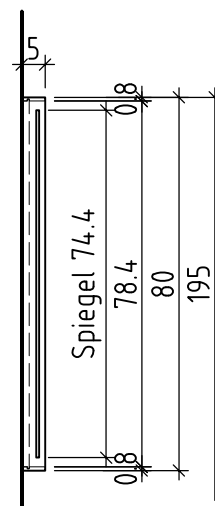

Copyright by: Loosli Badmöbel AG Tel. 062/ 957 10 40  
Gewerbstrasse Fax 062/ 957 10 38  
CH-4954 Wyssachen BE www.loosli-badmöbel.ch

Griff/Griffleiste:  
Poignée/Profile de poignée:  
Maniglia/Profilo di maniglia:

+ 1.82 Ms

+ 1.55 E

+ 1.28 Ms

Spiegel 74.4

Spiegel 14.4

148.4

150

Bemerkungen / Remarques / Notizie

Les dimensions en centimètre et mètre s'entendent sous réserve des tolérances d'usine, d'éventuelles modifications ultérieures, de même que de nouvelles possibilités de montage. La responsabilité ne peut être engagée en cas de cotes manquantes ou erronées (CD art. 100).

Le dimensioni in centimetro e metro s'intendono fatte salve le tolleranze di fabbricazione, le eventuali modifiche successive e le ulteriori alternative di montaggio. Si declina qualsiasi responsabilità per le conseguenze legate a dimensioni errate o incomplete (art. 100 CO).