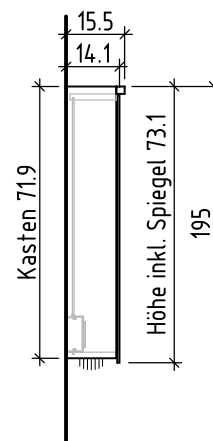

Tel. 062/ 957 10 40  
Fax 062/ 957 10 38  
www.loosli-badmoebel.ch

Farbe:  
Couleur:  
Colore:

Griff/Griffleiste:  
Poignée/Profile de poignée:  
Maniglia/Profilo di maniglia:

+ 1.755 Ms  
+ 1.6 E  
+ 1.295 Ms