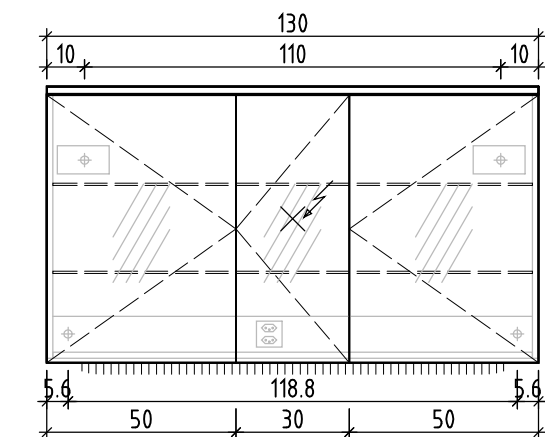

Tel. 062/ 957 10 40  
Fax 062/ 957 10 38  
www.loosli-badmoebel.ch

Farbe:  
Couleur:  
Colore:

Griff/Griffleiste:  
Poignée/Profile de poignée:  
Maniglia/Profilo di maniglia:

+ 1.755 Ms  
+ 1.6 E  
+ 1.295 Ms