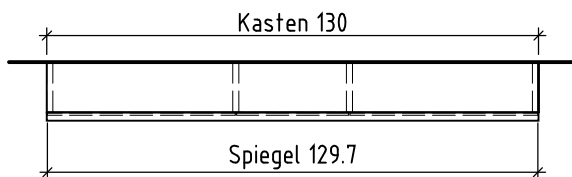

Tel. 062/ 957 10 40  
Fax 062/ 957 10 38  
www.loosli-badmoebel.ch

Farbe:  
Couleur:  
Colore:

Griff/Griffleiste:  
Poignée/Profile de poignée:  
Maniglia/Profilo di maniglia:

+ 1.755 Ms  
+ 1.6 E  
+ 1.295 Ms