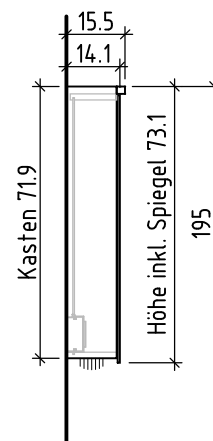

LOOSLI

www.loosli-badmöbel.ch

Sanitär: Installateur: Installatore:	Artikel Article Articolo	277985	Ausgabe Edition Edizione	1-2021
Objekt: Chantier: Cantiere:	Spiegelschrank ProCasa Cinque Armoire de toilette ProCasa Cinque Armadietto a specchio ProCasa Cinque			
Auftrag: Commande: Ordinazione:	Copyright by:	Loosli Badmöbel AG Gewerbstrasse CH-4954 Wyssachen BE	Tel. 062/ 957 10 40 Fax 062/ 957 10 38 www.loosli-badmöbel.ch	
Farbe: Couleur: Colore:	Griff/Griffleiste: Poignée/Profile de poignée: Maniglia/Profilo di maniglia:			

- + 1.755 Ms
- + 1.6 E
- + 1.295 Ms

- Stromkabel ab Mauer 1 m vorstehen lassen
- Laisser dépasser le câble électrique de 1 m

- Option: Steckdose an anderer Stelle
- Option: prise à une autre position

Nische roh = niche brute	Detail seitlich/unten/oben = détail latéral/au-dessous/au-dessus	OK = bord supérieur
Spiegel = miroir	Einbaurahmen = cadre à encastrier	UK = bord inférieur
Korpus/Kasten = corps	Nischentiefe roh mind. = profondeur de la niche au moins	

Les dimensions en centimètre et mètre s'entendent sous réserve des tolérances d'usine, d'éventuelles modifications ultérieures, de même que de nouvelles possibilités de montage. La responsabilité ne peut être engagée en cas de cotes manquantes ou erronées (CD art. 100).

Le dimensioni in centimetro e metro s'intendono fatte salve le tolleranze di fabbricazione, le eventuali modifiche successive e le ulteriori alternative di montaggio. Si declina qualsiasi responsabilità per le conseguenze legate a dimensioni errate o incomplete (art. 100 CO).