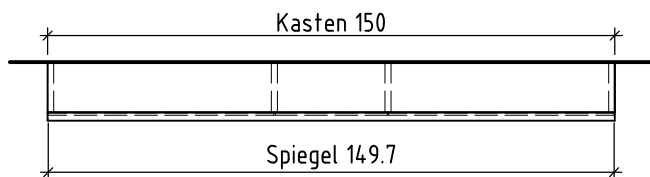

- + 1.755 Ms
- + 1.6 E
- + 1.295 Ms

- Stromkabel ab Mauer 1 m vorstehen lassen
- Laisser dépasser le câble électrique de 1 m

- Option: Steckdose an anderer Stelle
- Option: prise à une autre position

Nische roh = niche brute	Detail seitlich/unten/oben = détail latéral/au-dessous/au-dessus	OK = bord supérieur
Spiegel = miroir	Einbaurahmen = cadre à encastrier	UK = bord inférieur
Korpus/Kasten = corps	Nischentiefe roh mind. = profondeur de la niche au moins	

Les dimensions en centimètre et mètre s'entendent sous réserve des tolérances d'usine, d'éventuelles modifications ultérieures, de même que de nouvelles possibilités de montage. La responsabilité ne peut être engagée en cas de cotes manquantes ou erronées (CD art. 100).