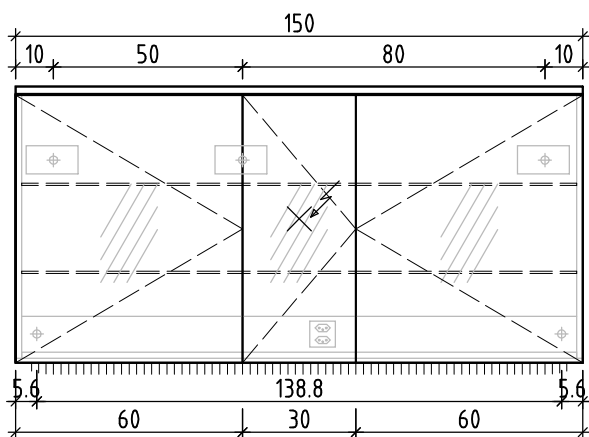

- + 1.755 Ms
- + 1.6 E
- + 1.295 Ms

- Stromkabel ab Mauer 1 m vorstehen lassen
- Laisser dépasser le câble électrique de 1 m

- Option: Steckdose an anderer Stelle
- Option: prise à une autre position

Nische roh = niche brute	Detail seitlich/unten/oben = détail latéral/au-dessous/au-dessus	OK = bord supérieur
Spiegel = miroir	Einbaurahmen = cadre à encastrier	UK = bord inférieur
Korpus/Kasten = corps	Nischentiefe roh mind. = profondeur de la niche au moins	

Les dimensions en centimètre et mètre s'entendent sous réserve des tolérances d'usine, d'éventuelles modifications ultérieures, de même que de nouvelles possibilités de montage. La responsabilité ne peut être engagée en cas de cotes manquantes ou erronées (CD art. 100).

Le dimensioni in centimetro e metro s'intendono fatte salve le tolleranze di fabbricazione, le eventuali modifiche successive e le ulteriori alternative di montaggio. Si declina qualsiasi responsabilità per le conseguenze legate a dimensioni errate o incomplete (art. 100 CO).