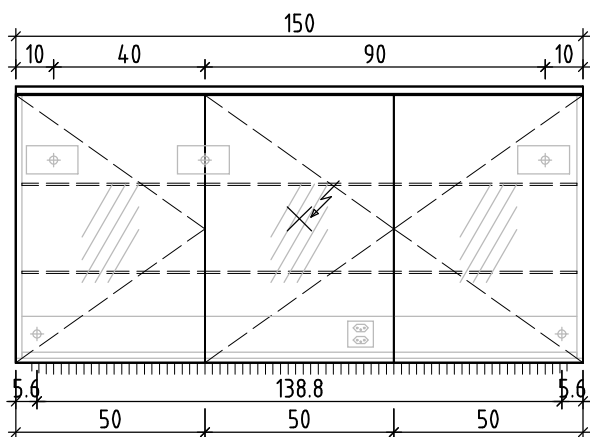

LOOSLI

www.loosli-badmoebel.ch

Sanitär:
Installateur:
Installatore:

Artikel
Article **277987**
Articolo
Ausgabe
Edition **1-2021**
Edizione

Objekt:
Chantier:
Cantiere:

Spiegelschrank ProCasa Cinque
Armoire de toilette ProCasa Cinque
Armadietto a specchio ProCasa Cinque

Auftrag:
Commande:
Ordinazione:

Copyright by: Loosli Badmöbel AG
Gewerbstrasse
CH-4954 Wyssachen BE
Tel. 062/ 957 10 40
Fax 062/ 957 10 38
www.loosli-badmoebel.ch

Farbe:
Couleur:
Colore:

Griff/Griffleiste:
Poignée/Profile de poignée:
Maniglia/Profilo di maniglia:

+ 1.755 Ms
+ 1.6 E
+ 1.295 Ms