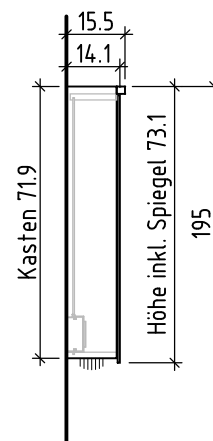

+ 1.755 Ms
+ 1.6 E
+ 1.295 Ms

- Stromkabel ab Mauer 1 m vorstehen lassen
- Laisser dépasser le câble électrique de 1 m

- Option: Steckdose an anderer Stelle
- Option: prise à une autre position

Nische roh = niche brute
Spiegel = miroir
Korpus/Kasten = corps

Detail seitlich/unten/oben = détail latéral/au-dessous/au-dessus
Einbaurahmen = cadre à encastrer
Nischentiefe roh mind. = profondeur de la niche au moins

OK = bord supérieur
UK = bord inférieur

Bemerkungen / Remarques / Notizie

Les dimensions en centimètre et mètre s'entendent sous réserve des tolérances d'usine, d'éventuelles modifications ultérieures, de même que de nouvelles possibilités de montage. La responsabilité ne peut être engagée en cas de cotes manquantes ou erronées (CD art. 100).