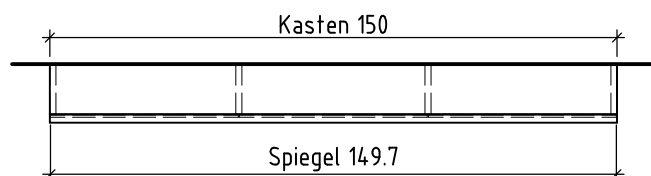

+ 1.755 Ms
+ 1.6 E
+ 1.295 Ms

- Stromkabel ab Mauer 1 m vorstehen lassen
- Laisser dépasser le câble électrique de 1 m

- Option: Steckdose an anderer Stelle
- Option: prise à une autre position

Nische roh = niche brute
Spiegel = miroir
Korpus/Kasten = corps

Detail seitlich/unten/oben = détail latéral/au-dessous/au-dessus
Einbaurahmen = cadre à encastrer
Nischentiefe roh mind. = profondeur de la niche au moins

OK = bord supérieur
UK = bord inférieur

Bemerkungen / Remarques / Notizie