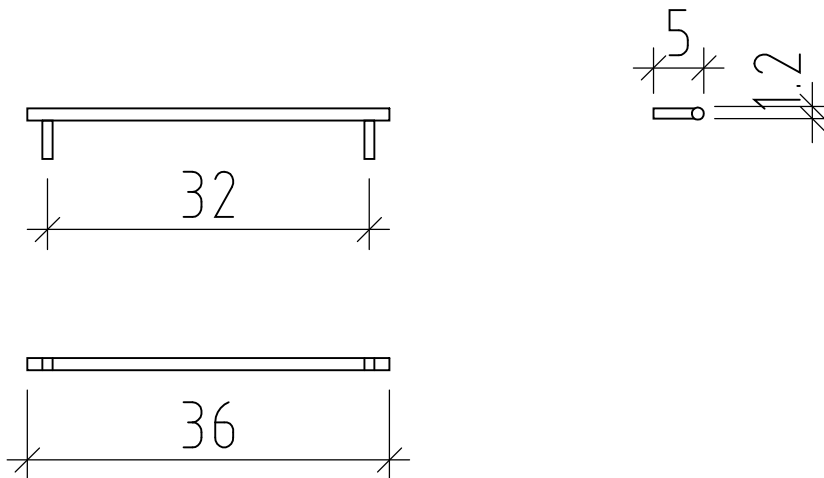

LOOSLI

www.loosli.swiss

Artikel **281387** Ausgabe
Article **281387** Edition **1-2024**
Articolo **281387** Edizione

Handtuchhalter Reling 36 cm
Porte-serviette Reling 36 cm
Portasciugamani Reling 36 cm

Copyright by: Loosli Badmöbel AG Tel. 062/ 957 10 40
Gewerbstrasse Fax 062/ 957 10 38
CH-4954 Wyssachen BE www.loosli.swiss

Griff/Griffleiste:
Poignée/Profile de poignée:
Maniglia/Profilo di maniglia:

Gut zur Ausführung / Bon pour exécution / Approvare
Datum: Unterschrift:
Date: Signature:
Data: Firma:

Les dimensions en centimètre et mètre s'entendent sous réserve des tolérances d'usine, d'éventuelles modifications ultérieures, de même que de nouvelles possibilités de montage. La responsabilité ne peut être engagée en cas de cotes manquantes ou erronées (CD art. 100).

Le dimensioni in centimetro e metro s'intendono fatte salve le tolleranze di fabbricazione, le eventuali modifiche successive e le ulteriori alternative di montaggio. Si declina qualsiasi responsabilità per le conseguenze legate a dimensioni errate o incomplete (art. 100 CO).