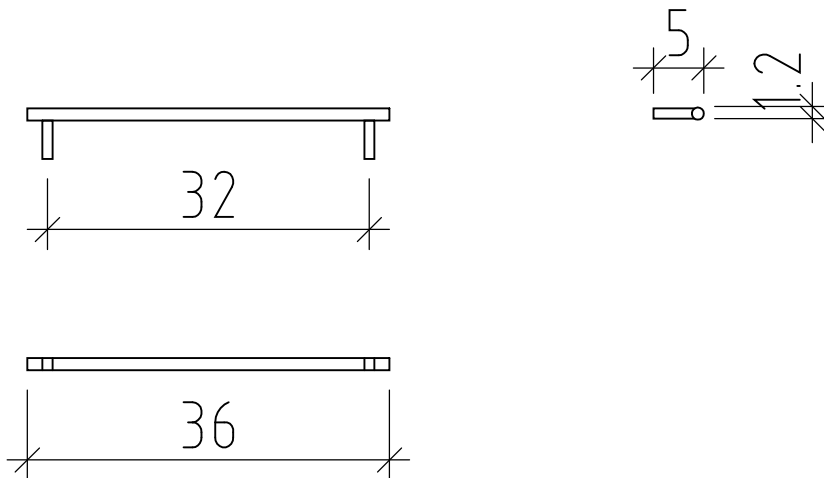

LOOSLI

www.loosli.swiss

Artikel **281388** Ausgabe
Article **281388** Edition **1-2024**
Articolo **281388** Edizione

Handtuchhalter Reling 36 cm
Porte-serviette Reling 36 cm
Portasciugamani Reling 36 cm

Copyright by: Loosli Badmöbel AG Tel. 062/ 957 10 40
Gewerbstrasse Fax 062/ 957 10 38
CH-4954 Wyssachen BE www.loosli.swiss

Griff/Griffleiste:
Poignée/Profile de poignée:
Maniglia/Profilo di maniglia:

Bemerkungen / Remarques / Notizie

Gut zur Ausführung / Bon pour exécution / Approvare

Datum: Unterschrift:
Date: Signature:
Data: Firma:

Die Massangaben in Zentimeter und Meter verstehen sich unter Vorbehalt der Werkstoleranzen, eventuell späterer Änderungen sowie weiterer Montagemöglichkeiten. Die Haftung für Folgen fehlerhafter oder unvollständiger Massangaben ist ausgeschlossen (Art. 100 OR).

Les dimensions en centimètre et mètre s'entendent sous réserve des tolérances d'usine, d'éventuelles modifications ultérieures, de même que de nouvelles possibilités de montage. La responsabilité ne peut être engagée en cas de cotes manquantes ou erronées (CD art. 100).

Le dimensioni in centimetro e metro s'intendono fatte salve le tolleranze di fabbricazione, le eventuali modifiche successive e le ulteriori alternative di montaggio. Si declina qualsiasi responsabilità per le conseguenze legate a dimensioni errate o incomplete (art. 100 CO).