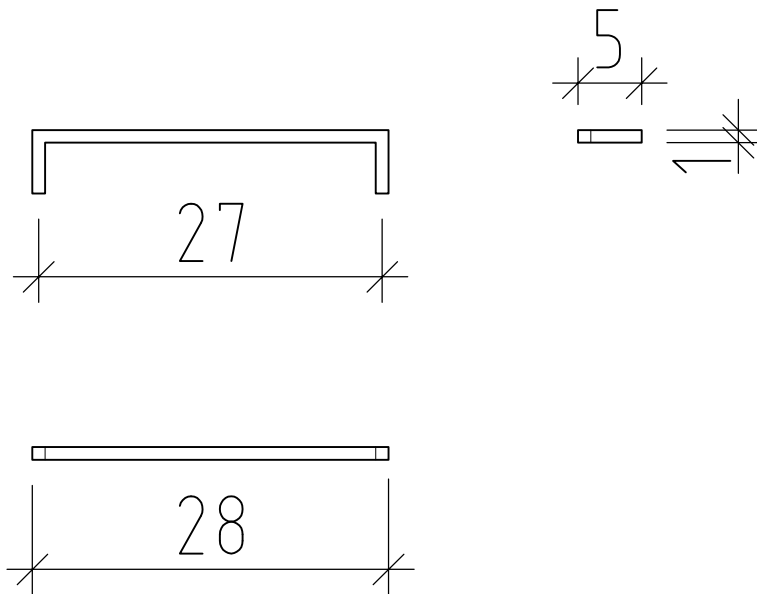

Sanitär: Installateur: Installatore:	Artikel Article Articolo	281393	Ausgabe Edition Edizione	1-2019
Objekt: Chantier: Cantiere:	Handtuchhalter Destra 28 cm Porte-serviette Destra 28 cm Portasciugamani Destra 28 cm			
Auftrag: Commande: Ordinazione:	Copyright by:	Loosli Badmöbel AG Gewerbstrasse CH-4954 Wyssachen BE	Tel. 062/ 957 10 40 Fax 062/ 957 10 38 www.loosli-badmöbel.ch	
Farbe: Couleur: Colore:	Griff/Griffleiste: Poignée/Profile de poignée: Maniglia/Profilo di maniglia:			

Bemerkungen / Remarques / Notizie	Gut zur Ausführung / Bon pour exécution / Approvare	
	Datum:	Unterschrift:
	Date:	Signature:
	Data:	Firma:

Die Massangaben in Zentimeter und Meter verstehen sich unter Vorbehalt der Werkstoleranzen, eventuell späterer Änderungen sowie weiterer Montagemöglichkeiten. Die Haftung für Folgen fehlerhafter oder unvollständiger Massangaben ist ausgeschlossen (Art. 100 OR).

Les dimensions en centimètre et mètre s'entendent sous réserve des tolérances d'usine, d'éventuelles modifications ultérieures, de même que de nouvelles possibilités de montage. La responsabilité ne peut être engagée en cas de cotes manquantes ou erronées (CD art. 100).