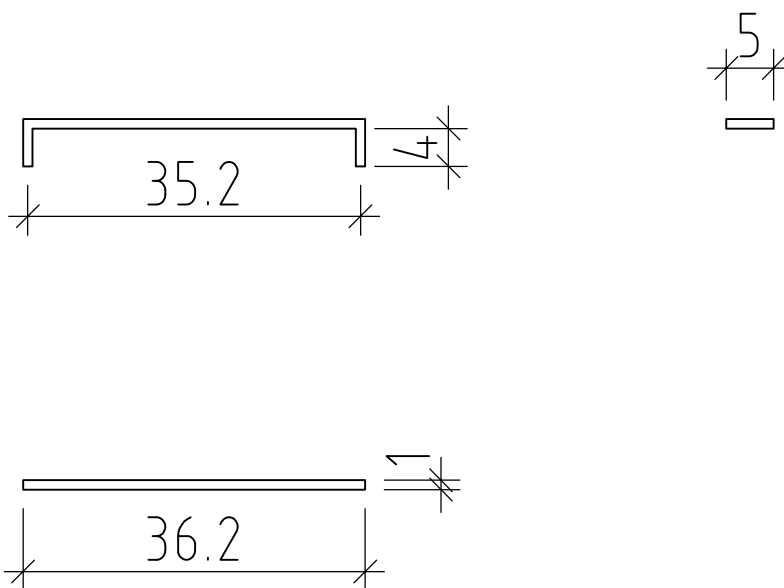

LOOSLI

www.loosli-badmöbel.ch

Artikel **281399** Ausgabe
Article **281399** Edition **1-2021**
Articolo **281399** Edizione

Handtuchhalter Destra 36,2
Porte-serviette Destra 36,2
Portasciugamani Destra 36,2

Copyright by: Loosli Badmöbel AG Tel. 062/ 957 10 40
Gewerbstrasse Fax 062/ 957 10 38
CH-4954 Wyssachen BE www.loosli-badmöbel.ch

Griff/Griffleiste:
Poignée/Profile de poignée:
Maniglia/Profilo di maniglia:

Bemerkungen / Remarques / Notizie

Gut zur Ausführung / Bon pour exécution / Approvare
Datum: Unterschrift:
Date: Signature:
Data: Firma:

Die Massangaben in Zentimeter und Meter verstehen sich unter Vorbehalt der Werkstoleranzen, eventuell späterer Änderungen sowie weiterer Montagemöglichkeiten. Die Haftung für Folgen fehlerhafter oder unvollständiger Massangaben ist ausgeschlossen (Art. 100 OR).

Les dimensions en centimètre et mètre s'entendent sous réserve des tolérances d'usine, d'éventuelles modifications ultérieures, de même que de nouvelles possibilités de montage. La responsabilité ne peut être engagée en cas de cotes manquantes ou erronées (CD art. 100).

Le dimensioni in centimetro e metro s'intendono fatte salve le tolleranze di fabbricazione, le eventuali modifiche successive e le ulteriori alternative di montaggio. Si declina qualsiasi responsabilità per le conseguenze legate a dimensioni errate o incomplete (art. 100 CO).