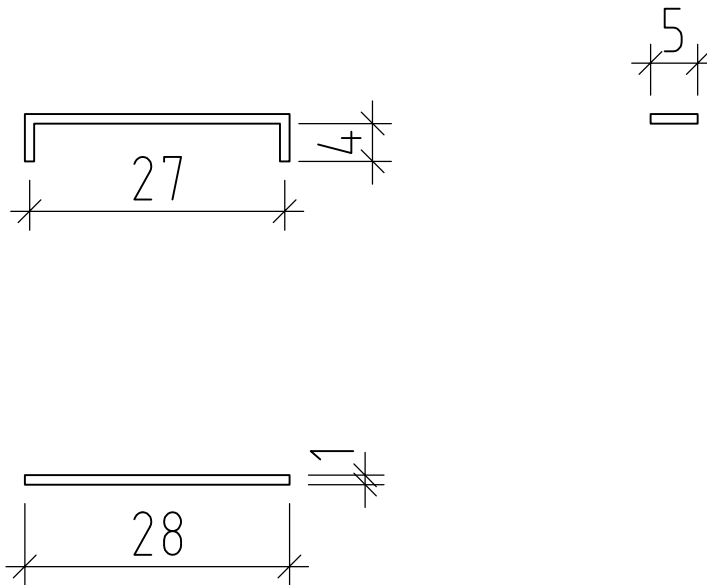

LOOSLI

www.loosli-badmöbel.ch

Artikel 281469 Ausgabe 1-2021
Article Article Edition
Articolo Articolo Edizione

Handtuchhalter Destra 28
Porte-serviette Destra 28
Portasciugamani Destra 28

Copyright by: Loosli Badmöbel AG Tel. 062/ 957 10 40
Gewerbstrasse Fax 062/ 957 10 38
CH-4954 Wyssachen BE www.loosli-badmöbel.ch

Griff/Griffleiste:
Poignée/Profile de poignée:
Maniglia/Profilo di maniglia:

Gut zur Ausführung / Bon pour exécution / Approvare
Datum: Unterschrift:
Date: Signature:
Data: Firma:

Les dimensions en centimètre et mètre s'entendent sous réserve des tolérances d'usine, d'éventuelles modifications ultérieures, de même que de nouvelles possibilités de montage. La responsabilité ne peut être engagée en cas de cotes manquantes ou erronées (CD art. 100).

Le dimensioni in centimetro e metro s'intendono fatte salve le tolleranze di fabbricazione, le eventuali modifiche successive e le ulteriori alternative di montaggio. Si declina qualsiasi responsabilità per le conseguenze legate a dimensioni errate o incomplete (art. 100 CO).