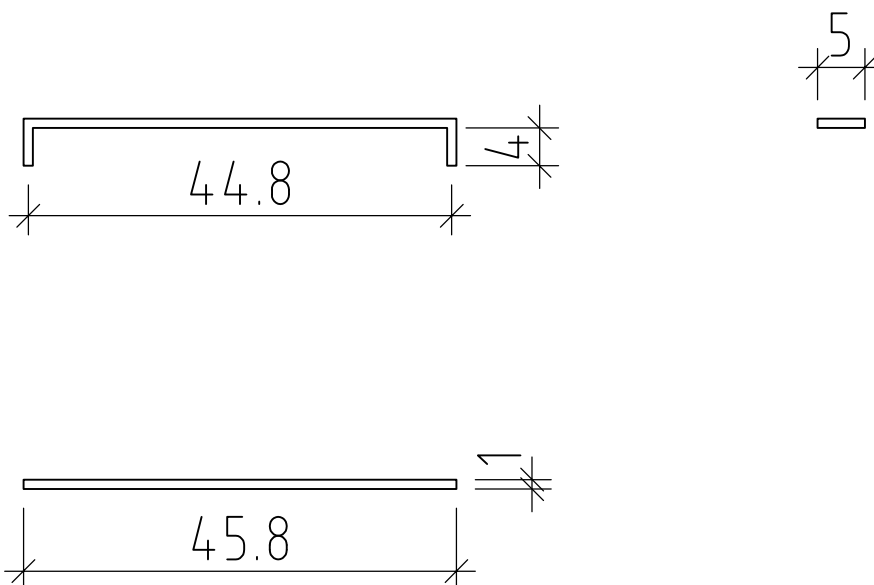

LOOSLI

www.loosli-badmöbel.ch

Sanitär:
Installateur:
Installatore:

Artikel
Article
Articolo

281471

Ausgabe
Edition
Edizione

1-2021

Objekt:
Chantier:
Cantiere:

Handtuchhalter Destra 45,8
Porte-serviette Destra 45,8
Portasciugamani Destra 45,8

Auftrag:
Commande:
Ordinazione:

Copyright by: Loosli Badmöbel AG
Gewerbstrasse
CH-4954 Wyssachen BE

Tel. 062/ 957 10 40
Fax 062/ 957 10 38
www.loosli-badmöbel.ch

Farbe:
Couleur:
Colore:

Griff/Griffleiste:
Poignée/Profile de poignée:
Maniglia/Profilo di maniglia:

Bemerkungen / Remarques / Notizie

Gut zur Ausführung / Bon pour exécution / Approvare

Datum:
Date:
Data:

Unterschrift:
Signature:
Firma:

Die Massangaben in Zentimeter und Meter verstehen sich unter Vorbehalt der Werkstoleranzen, eventuell späterer Änderungen sowie weiterer Montagemöglichkeiten. Die Haftung für Folgen fehlerhafter oder unvollständiger Massangaben ist ausgeschlossen (Art. 100 OR).

Les dimensions en centimètre et mètre s'entendent sous réserve des tolérances d'usine, d'éventuelles modifications ultérieures, de même que de nouvelles possibilités de montage. La responsabilité ne peut être engagée en cas de cotes manquantes ou erronées (CD art. 100).

Le dimensioni in centimetro e metro s'intendono fatte salve le tolleranze di fabbricazione, le eventuali modifiche successive e le ulteriori alternative di montaggio. Si declina qualsiasi responsabilità per le conseguenze legate a dimensioni errate o incomplete (art. 100 CO).