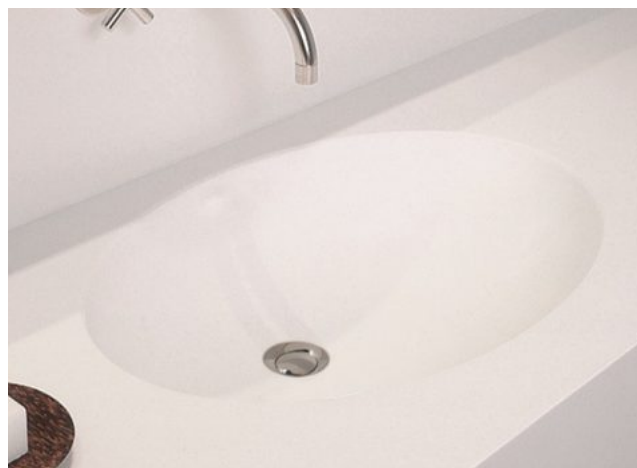

Sanitär: Installateur: Installatore:	Artikel Article Articolo	<b>281890</b>	Ausgabe Edition Edizione	<b>1-2019</b>
Objekt: Chantier: Cantiere:	Einbaubecken Mod. 810 A/S Lavabo à encastrer Mod. 810 A/S Lavabo ad incasso Mod. 810 A/S			
Auftrag: Commande: Ordinazione:	Copyright by:	Loosli Badmöbel AG Gewerbstrasse CH-4954 Wyssachen BE	Tel. 062/ 957 10 40 Fax 062/ 957 10 38 www.loosli-badmöbel.ch	
Farbe: Couleur: Colore:	Griff/Griffleiste: Poignée/Profile de poignée: Maniglia/Profilo di maniglia:			