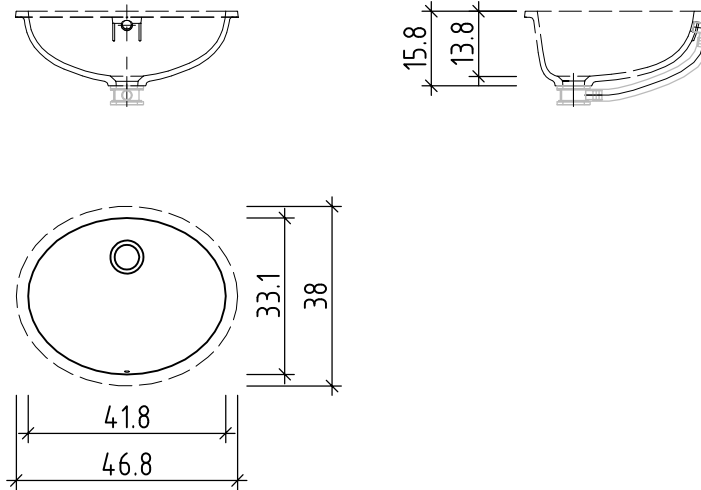

Sanitär: Installateur: Installatore:	Artikel Article Articolo	<b>281890</b>	Ausgabe Edition Edizione	<b>1-2019</b>
Objekt: Chantier: Cantiere:	Einbaubecken Mod. 810 A/S Lavabo à encastrer Mod. 810 A/S Lavabo ad incasso Mod. 810 A/S			
Auftrag: Commande: Ordinazione:	Copyright by:	Loosli Badmöbel AG Gewerbstrasse CH-4954 Wyssachen BE	Tel. 062/ 957 10 40 Fax 062/ 957 10 38 www.loosli-badmöbel.ch	
Farbe: Couleur: Colore:	Griff/Griffleiste: Poignée/Profile de poignée: Maniglia/Profilo di maniglia:			

Bemerkungen / Remarques / Notizie	Gut zur Ausführung / Bon pour exécution / Approvare
	Datum: _____ Unterschrift: _____
	Date: _____ Signature: _____
	Data: _____ Firma: _____

Die Massangaben in Zentimeter und Meter verstehen sich unter Vorbehalt der Werkstoleranzen, eventuell späterer Änderungen sowie weiterer Montagemöglichkeiten. Die Haftung für Folgen fehlerhafter oder unvollständiger Massangaben ist ausgeschlossen (Art. 100 OR).

Les dimensions en centimètre et mètre s'entendent sous réserve des tolérances d'usine, d'éventuelles modifications ultérieures, de même que de nouvelles possibilités de montage. La responsabilité ne peut être engagée en cas de cotes manquantes ou erronées (CD art. 100).

Le dimensioni in centimetro e metro s'intendono fatte salve le tolleranze di fabbricazione, le eventuali modifiche successive e le ulteriori alternative di montaggio. Si declina qualsiasi responsabilità per le conseguenze legate a dimensioni errate o incomplete (art. 100 CO).