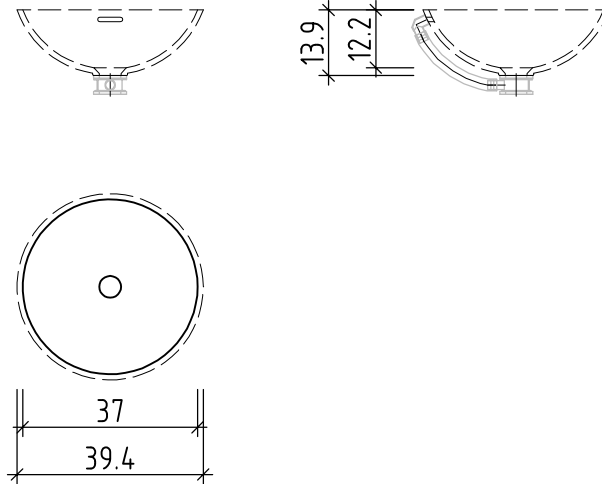

Artikel **281892** Ausgabe
Article Edition **1-2019**
Articolo Edizione

Einbaubecken FR-38
Lavabo à encastrer FR-38
Lavabo ad incasso FR-38

Copyright by: Loosli Badmöbel AG
Gewebstrasse
CH-4954 Wyssachen BE
Tel. 062/ 957 10 40
Fax 062/ 957 10 38
www.loosli-badmöbel.ch

Griff/Griffleiste:
Poignée/Profile de poignée:
Maniglia/Profilo di maniglia:

Bemerkungen / Remarques / Notizie

Gut zur Ausführung / Bon pour exécution / Approvare
Datum: Unterschrift:
Date: Signature:
Data: Firma:

Die Massangaben in Zentimeter und Meter verstehen sich unter Vorbehalt der Werkstoleranzen, eventuell späterer Änderungen sowie weiterer Montagemöglichkeiten. Die Haftung für Folgen fehlerhafter oder unvollständiger Massangaben ist ausgeschlossen (Art. 100 OR).

Les dimensions en centimètre et mètre s'entendent sous réserve des tolérances d'usine, d'éventuelles modifications ultérieures, de même que de nouvelles possibilités de montage. La responsabilité ne peut être engagée en cas de cotes manquantes ou erronées (CD art. 100).

Le dimensioni in centimetro e metro s'intendono fatte salve le tolleranze di fabbricazione, le eventuali modifiche successive e le ulteriori alternative di montaggio. Si declina qualsiasi responsabilità per le conseguenze legate a dimensioni errate o incomplete (art. 100 CO).