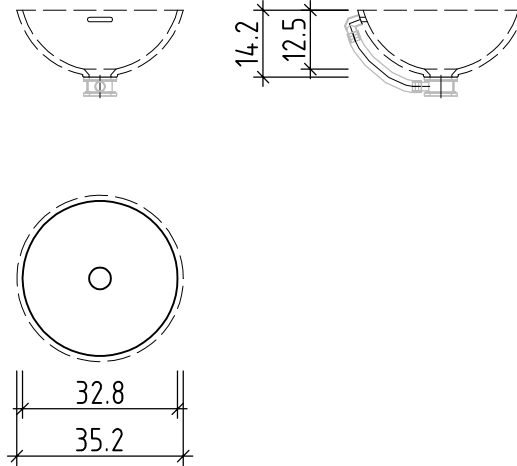

Artikel **281904** Ausgabe
Article Edition **1-2019**
Articolo Edizione

Einbaubecken FR-32
Lavabo à encastrer FR-32
Lavabo ad incasso FR-32

Copyright by: Loosli Badmöbel AG
Gewebstrasse
CH-4954 Wyssachen BE
Tel. 062/ 957 10 40
Fax 062/ 957 10 38
www.loosli-badmöbel.ch

Griff/Griffleiste:
Poignée/Profile de poignée:
Maniglia/Profilo di maniglia:

Bemerkungen / Remarques / Notizie

Gut zur Ausführung / Bon pour exécution / Approvare
Datum: Unterschrift:
Date: Signature:
Data: Firma:

Die Massangaben in Zentimeter und Meter verstehen sich unter Vorbehalt der Werkstoleranzen, eventuell späterer Änderungen sowie weiterer Montagemöglichkeiten. Die Haftung für Folgen fehlerhafter oder unvollständiger Massangaben ist ausgeschlossen (Art. 100 OR).

Les dimensions en centimètre et mètre s'entendent sous réserve des tolérances d'usine, d'éventuelles modifications ultérieures, de même que de nouvelles possibilités de montage. La responsabilité ne peut être engagée en cas de cotes manquantes ou erronées (CD art. 100).

Le dimensioni in centimetro e metro s'intendono fatte salve le tolleranze di fabbricazione, le eventuali modifiche successive e le ulteriori alternative di montaggio. Si declina qualsiasi responsabilità per le conseguenze legate a dimensioni errate o incomplete (art. 100 CO).