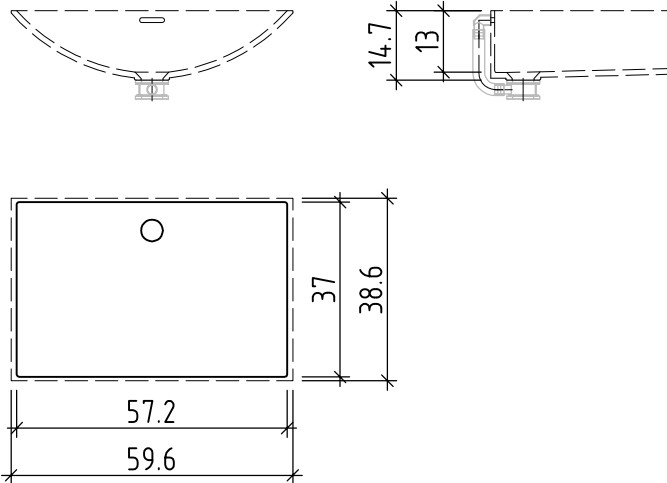

Sanitär: Installateur: Installatore:	Artikel Article Articolo	<b>281935</b>	Ausgabe Edition Edizione	<b>1-2019</b>
Objekt: Chantier: Cantiere:	Einbaubecken FW-60 Lavabo à encastrer FW-60 Lavabo ad incasso FW-60			
Auftrag: Commande: Ordinazione:	Copyright by: Loosli Badmöbel AG Gewerbstrasse CH-4954 Wyssachen BE	Tel. 062/ 957 10 40 Fax 062/ 957 10 38 www.loosli-badmöbel.ch		
Farbe: Couleur: Colore:	Griff/Griffleiste: Poignée/Profile de poignée: Maniglia/Profilo di maniglia:			

Les dimensions en centimètre et mètre s'entendent sous réserve des tolérances d'usine, d'éventuelles modifications ultérieures, de même que de nouvelles possibilités de montage. La responsabilité ne peut être engagée en cas de cotes manquantes ou erronées (CD art. 100).

Le dimensioni in centimetro e metro s'intendono fatte salve le tolleranze di fabbricazione, le eventuali modifiche successive e le ulteriori alternative di montaggio. Si declina qualsiasi responsabilità per le conseguenze legate a dimensioni errate o incomplete (art. 100 CO).