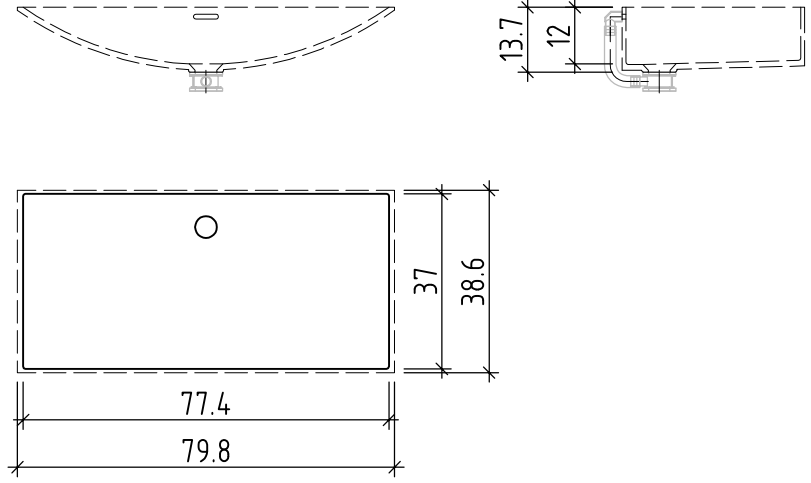

Sanitär: Installateur: Installatore:	Artikel Article Articolo	<b>281936</b>	Ausgabe Edition Edizione	<b>1-2019</b>
Objekt: Chantier: Cantiere:	Einbaubecken FW-80 Lavabo à encastrer FW-80 Lavabo ad incasso FW-80			
Auftrag: Commande: Ordinazione:	Copyright by: Loosli Badmöbel AG Gewerbstrasse CH-4954 Wyssachen BE	Tel. 062/ 957 10 40 Fax 062/ 957 10 38 www.loosli-badmöbel.ch		
Farbe: Couleur: Colore:	Griff/Griffleiste: Poignée/Profile de poignée: Maniglia/Profilo di maniglia:			

Les dimensions en centimètre et mètre s'entendent sous réserve des tolérances d'usine, d'éventuelles modifications ultérieures, de même que de nouvelles possibilités de montage. La responsabilité ne peut être engagée en cas de cotes manquantes ou erronées (CD art. 100).

Le dimensioni in centimetro e metro s'intendono fatte salve le tolleranze di fabbricazione, le eventuali modifiche successive e le ulteriori alternative di montaggio. Si declina qualsiasi responsabilità per le conseguenze legate a dimensioni errate o incomplete (art. 100 CO).