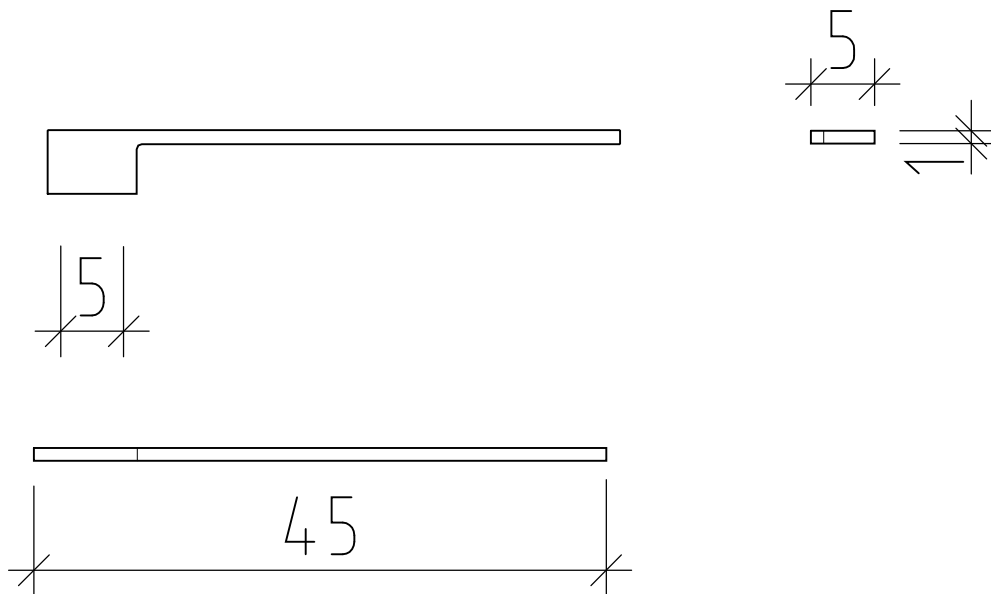

LOOSLI

www.loosli-badmoebel.ch

Artikel **281944** Ausgabe
Article Edition **1-2020**
Articolo Edizione

Sanitär:
Installateur:
Installatore:

Objekt:
Chantier:
Cantiere:

Handtuchhalter Line 45 cm
Porte-serviette Line 45 cm
Portasciugamani Line 45 cm

Auftrag:
Commande:
Ordinazione:

Copyright by: Loosli Badmöbel AG Tel. 062/ 957 10 40
Gewerbstrasse Fax 062/ 957 10 38
CH-4954 Wyssachen BE www.loosli-badmoebel.ch

Farbe:
Couleur:
Colore:

Griff/Griffleiste:
Poignée/Profile de poignée:
Maniglia/Profilo di maniglia:

Bemerkungen / Remarques / Notizie

Gut zur Ausführung / Bon pour exécution / Approvare

Datum:

Unterschrift:

Date:

Signature:

Data:

Firma:

Die Massangaben in Zentimeter und Meter verstehen sich unter Vorbehalt der Werkstoleranzen, eventuell späterer Änderungen sowie weiterer Montagemöglichkeiten. Die Haftung für Folgen fehlerhafter oder unvollständiger Massangaben ist ausgeschlossen (Art. 100 OR).

Les dimensions en centimètre et mètre s'entendent sous réserve des tolérances d'usine, d'éventuelles modifications ultérieures, de même que de nouvelles possibilités de montage. La responsabilité ne peut être engagée en cas de cotes manquantes ou erronées (CD art. 100).

Le dimensioni in centimetro e metro s'intendono fatte salve le tolleranze di fabbricazione, le eventuali modifiche successive e le ulteriori alternative di montaggio. Si declina qualsiasi responsabilità per le conseguenze legate a dimensioni errate o incomplete (art. 100 CO).