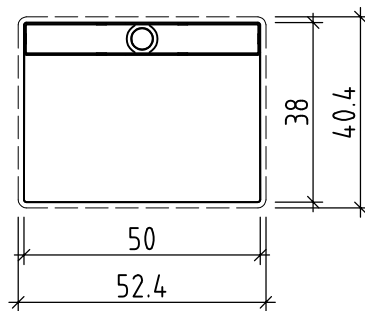

Sanitär: Installateur: Installatore:	Artikel Article Articolo	281956	Ausgabe Edition Edizione	1-2019
Objekt: Chantier: Cantiere:	Einbaubecken FS-50 Lavabo à encastrer FS-50 Lavabo ad incasso FS-50			
Auftrag: Commande: Ordinazione:	Copyright by: Loosli Badmöbel AG Gewerbstrasse CH-4954 Wyssachen BE	Tel. 062/ 957 10 40 Fax 062/ 957 10 38 www.loosli-badmöbel.ch		
Farbe: Couleur: Colore:	Griff/Griffleiste: Poignée/Profile de poignée: Maniglia/Profilo di maniglia:			

Bemerkungen / Remarques / Notizie	Gut zur Ausführung / Bon pour exécution / Approvare
	Datum: _____ Unterschrift: _____
	Date: _____ Signature: _____
	Data: _____ Firma: _____

Die Massangaben in Zentimeter und Meter verstehen sich unter Vorbehalt der Werkstoleranzen, eventuell späterer Änderungen sowie weiterer Montagemöglichkeiten. Die Haftung für Folgen fehlerhafter oder unvollständiger Massangaben ist ausgeschlossen (Art. 100 OR).

Les dimensions en centimètre et mètre s'entendent sous réserve des tolérances d'usine, d'éventuelles modifications ultérieures, de même que de nouvelles possibilités de montage. La responsabilité ne peut être engagée en cas de cotes manquantes ou erronées (CD art. 100).

Le dimensioni in centimetro e metro s'intendono fatte salve le tolleranze di fabbricazione, le eventuali modifiche successive e le ulteriori alternative di montaggio. Si declina qualsiasi responsabilità per le conseguenze legate a dimensioni errate o incomplete (art. 100 CO).