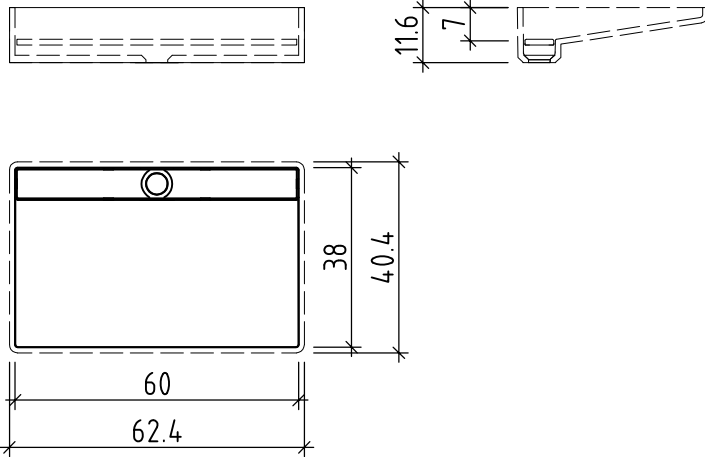

Sanitär: Installateur: Installatore:	Artikel Article Articolo	281957	Ausgabe Edition Edizione	1-2019
Objekt: Chantier: Cantiere:	Einbaubecken FS-60 Lavabo à encastrer FS-60 Lavabo ad incasso FS-60			
Auftrag: Commande: Ordinazione:	Copyright by: Loosli Badmöbel AG Gewerbstrasse CH-4954 Wyssachen BE	Tel. 062/ 957 10 40 Fax 062/ 957 10 38 www.loosli-badmöbel.ch		
Farbe: Couleur: Colore:	Griff/Griffleiste: Poignée/Profile de poignée: Maniglia/Profilo di maniglia:			

Bemerkungen / Remarques / Notizie	Gut zur Ausführung / Bon pour exécution / Approvare
	Datum: _____ Unterschrift: _____
	Date: _____ Signature: _____
	Data: _____ Firma: _____

Die Massangaben in Zentimeter und Meter verstehen sich unter Vorbehalt der Werkstoleranzen, eventuell späterer Änderungen sowie weiterer Montagemöglichkeiten. Die Haftung für Folgen fehlerhafter oder unvollständiger Massangaben ist ausgeschlossen (Art. 100 OR).

Les dimensions en centimètre et mètre s'entendent sous réserve des tolérances d'usine, d'éventuelles modifications ultérieures, de même que de nouvelles possibilités de montage. La responsabilité ne peut être engagée en cas de cotes manquantes ou erronées (CD art. 100).

Le dimensioni in centimetro e metro s'intendono fatte salve le tolleranze di fabbricazione, le eventuali modifiche successive e le ulteriori alternative di montaggio. Si declina qualsiasi responsabilità per le conseguenze legate a dimensioni errate o incomplete (art. 100 CO).