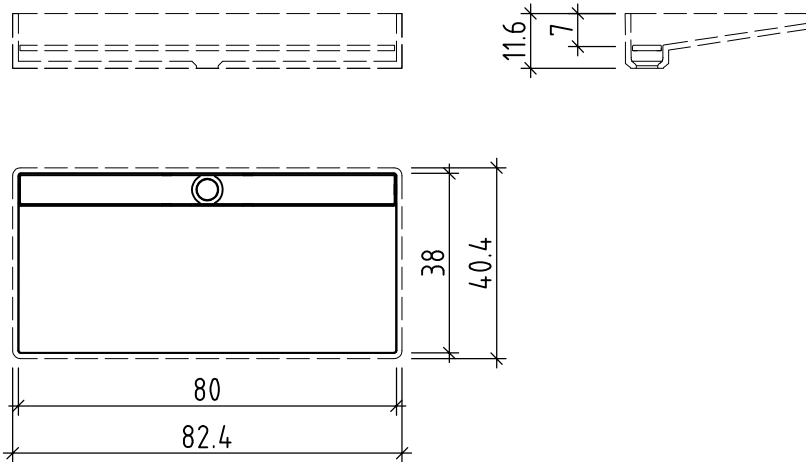

Sanitär: Installateur: Installatore:	Artikel Article Articolo	281958	Ausgabe Edition Edizione	1-2019
Objekt: Chantier: Cantiere:	Einbaubecken FS-80 Lavabo à encastrer FS-80 Lavabo ad incasso FS-80			
Auftrag: Commande: Ordinazione:	Copyright by: Loosli Badmöbel AG Gewerbstrasse CH-4954 Wyssachen BE	Tel. 062/ 957 10 40 Fax 062/ 957 10 38 www.loosli-badmöbel.ch		
Farbe: Couleur: Colore:	Griff/Griffleiste: Poignée/Profile de poignée: Maniglia/Profilo di maniglia:			

Die Massangaben in Zentimeter und Meter verstehen sich unter Vorbehalt der Werkstoleranzen, eventuell späterer Änderungen sowie weiterer Montagemöglichkeiten. Die Haftung für Folgen fehlerhafter oder unvollständiger Massangaben ist ausgeschlossen (Art. 100 OR).

Les dimensions en centimètre et mètre s'entendent sous réserve des tolérances d'usine, d'éventuelles modifications ultérieures, de même que de nouvelles possibilités de montage. La responsabilité ne peut être engagée en cas de cotes manquantes ou erronées (CD art. 100).

Le dimensioni in centimetro e metro s'intendono fatte salve le tolleranze di fabbricazione, le eventuali modifiche successive e le ulteriori alternative di montaggio. Si declina qualsiasi responsabilità per le conseguenze legate a dimensioni errate o incomplete (art. 100 CO).