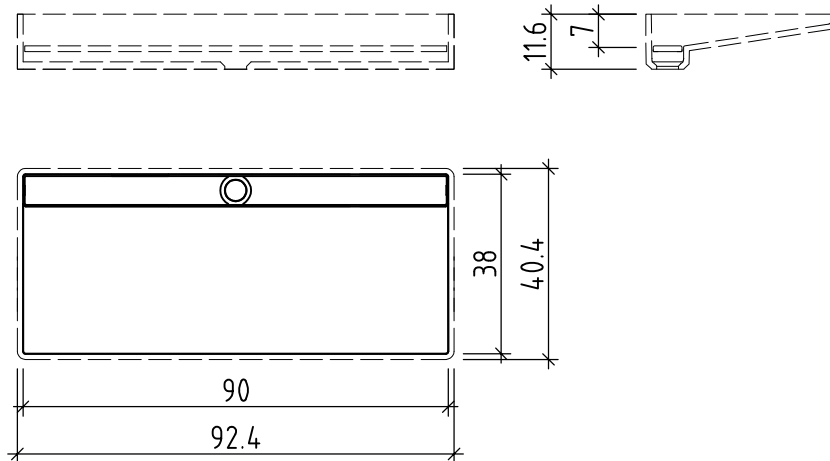

Sanitär: Installateur: Installatore:	Artikel Article Articolo	281959	Ausgabe Edition Edizione	1-2019
Objekt: Chantier: Cantiere:	Einbaubecken FS-90 Lavabo à encastrer FS-90 Lavabo ad incasso FS-90			
Auftrag: Commande: Ordinazione:	Copyright by:	Loosli Badmöbel AG Gewerbstrasse CH-4954 Wyssachen BE	Tel. 062/ 957 10 40 Fax 062/ 957 10 38 www.loosli-badmöbel.ch	
Farbe: Couleur: Colore:	Griff/Griffleiste: Poignée/Profile de poignée: Maniglia/Profilo di maniglia:			

Bemerkungen / Remarques / Notizie	Gut zur Ausführung / Bon pour exécution / Approvare
	Datum: _____ Unterschrift: _____
	Date: _____ Signature: _____
	Data: _____ Firma: _____

Die Massangaben in Zentimeter und Meter verstehen sich unter Vorbehalt der Werkstoleranzen, eventuell späterer Änderungen sowie weiterer Montagemöglichkeiten. Die Haftung für Folgen fehlerhafter oder unvollständiger Massangaben ist ausgeschlossen (Art. 100 OR).

Les dimensions en centimètre et mètre s'entendent sous réserve des tolérances d'usine, d'éventuelles modifications ultérieures, de même que de nouvelles possibilités de montage. La responsabilité ne peut être engagée en cas de cotes manquantes ou erronées (CD art. 100).

Le dimensioni in centimetro e metro s'intendono fatte salve le tolleranze di fabbricazione, le eventuali modifiche successive e le ulteriori alternative di montaggio. Si declina qualsiasi responsabilità per le conseguenze legate a dimensioni errate o incomplete (art. 100 CO).