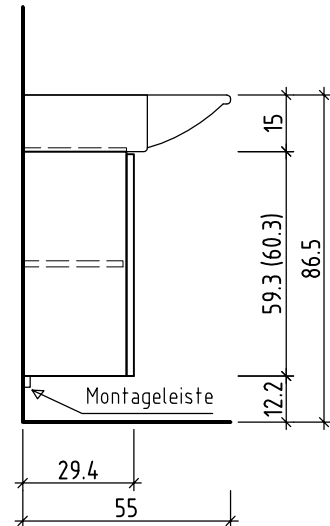

Die Massangaben in Zentimeter und Meter verstehen sich unter den Vorbehalt der Werkstoleranzen, eventuell späterer Änderungen sowie weiterer Montagemöglichkeiten. Die Haftung für Folgen fehlerhafter oder unvollständiger Massangaben ist ausgeschlossen (Art. 100 OR).

Les dimensions en centimètre et mètre s'entendent sous réserve des tolérances d'usine, d'éventuelles modifications ultérieures, de même que de nouvelles possibilités de montage. La responsabilité ne peut être engagée en cas de cotes manquantes ou erronées (CD art. 100).

Le dimensioni in centimetro e meter s'intendono fatte salve le tolleranze di fabbricazione, le eventuali modifiche successive e le ulteriori alternative di montaggio. Si declina qualsiasi responsabilità per le conseguenze legate a dimensioni errate o incomplete (art. 100 CO).