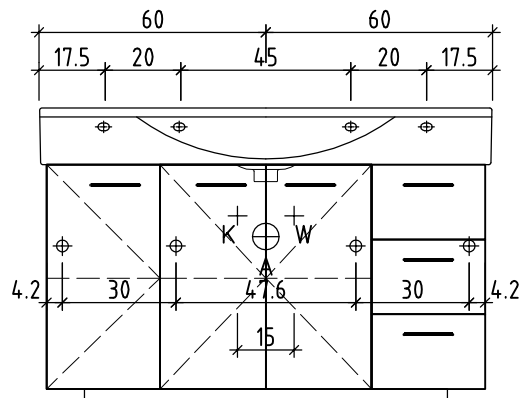

Artikel
Article
Articolo

282113

Ausgabe
Edition
Edizione

1-2007

Unterbau LINEA' Palace
Élément LINEA' Palace
Elemento LINEA' Palace

Ko =	Konsole	consoles	Mensole
Ms =	Montageschraube	vis de montage	vite d'assemblaggio
A =	Ablauf	écoulement	smaltimento
W =	Warmwasser	eau chaude	acqua calda
K =	Kaltwasser	eau froide	acqua fredda
Bo =	Fertig Boden	Sol fini	Terreno rifinito

Massstab 1:20

échelle 1:20

scala 1:20

Copyright by: Loosli Badmöbel AG
Gewerbstrasse
CH-4954 Wyssachen BE

Tel. 062/ 957 10 40
Fax 062/ 957 10 38
www.loosli-badmöbel.ch

+ 0.815 Ms (WTE)

+ 0.58 W/K
+ 0.525 A
+ 0.5 Ms

Les dimensions en centimètre et mètre s'entendent sous réserve des tolérances d'usine, d'éventuelles modifications ultérieures, de même que de nouvelles possibilités de montage. La responsabilité ne peut être engagée en cas de cotes manquantes ou erronées (CD art. 100).

Le dimensioni in centimetro e meter s'intendono fatte salve le tolleranze di fabbricazione, le eventuali modifiche successive e le ulteriori alternative di montaggio. Si declina qualsiasi responsabilità per le conseguenze legate a dimensioni errate o incomplete (art. 100 CO).