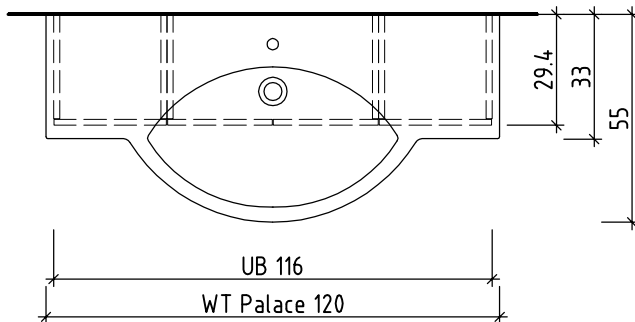

Die Massangaben in Zentimeter und Meter verstehen sich unter den Vorbehalt der Werkstoleranzen, eventuell späterer Änderungen sowie weiterer Montagemöglichkeiten. Die Haftung für Folgen fehlerhafter oder unvollständiger Massangaben ist ausgeschlossen (Art. 100 OR).

Les dimensions en centimètre et mètre s'entendent sous réserve des tolérances d'usine, d'éventuelles modifications ultérieures, de même que de nouvelles possibilités de montage. La responsabilité ne peut être engagée en cas de cotes manquantes ou erronées (CD art. 100).

Le dimensioni in centimetro e meter s'intendono fatte salve le tolleranze di fabbricazione, le eventuali modifiche successive e le ulteriori alternative di montaggio. Si declina qualsiasi responsabilità per le conseguenze legate a dimensioni errate o incomplete (art. 100 CO).