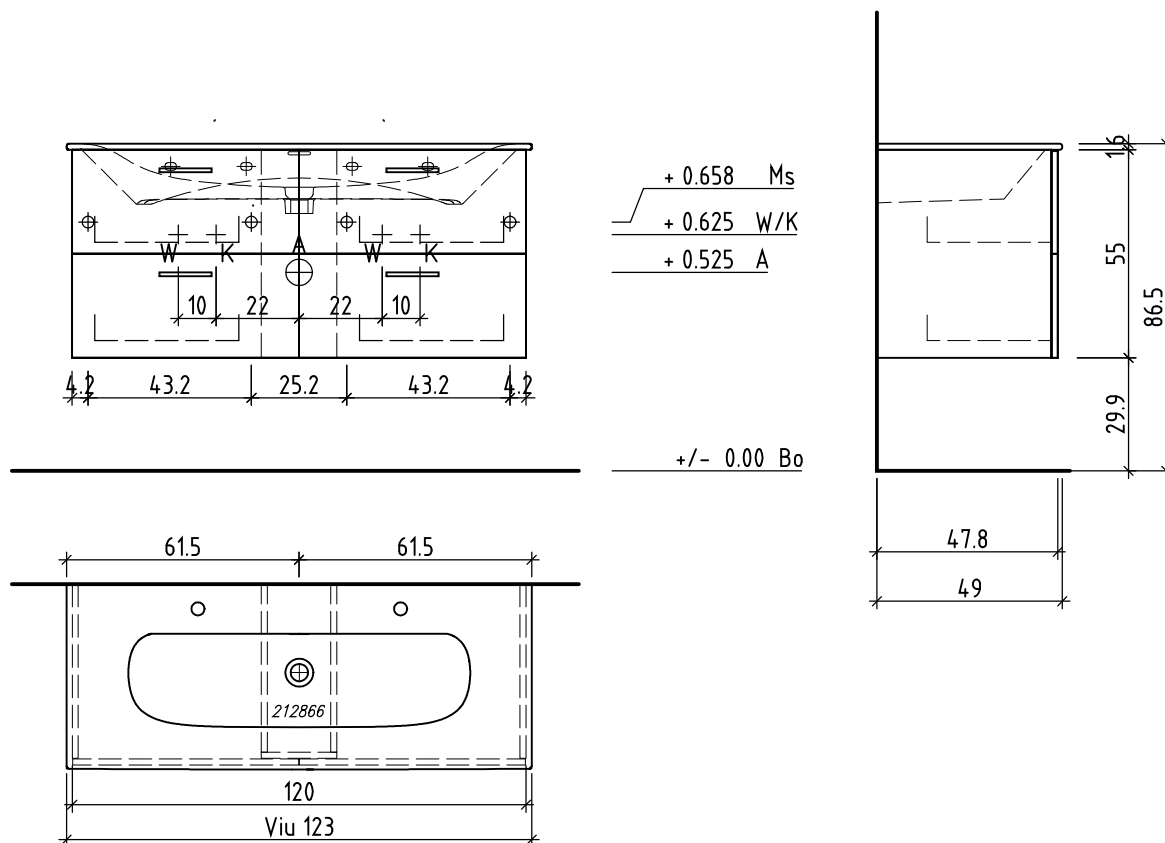

LOOSLI

www.loosli-badmoebel.ch

Artikel
Article **282227**
Articolo

Ausgabe
Edition **1-2021**
Edizione

Sanitär:
Installateur:
Installatore:

Objekt:
Chantier:
Cantiere:

Unterbau Vanity Viu
Elément inférieur Vanity Viu
Elemento inferiore Vanity Viu

Auftrag:
Commande:
Ordinazione:

Copyright by: Loosli Badmöbel AG
Gewerbstrasse
CH-4954 Wyssachen BE

Tel. 062/ 957 10 40
Fax 062/ 957 10 38
www.loosli-badmoebel.ch

Farbe:
Couleur:
Colore:

Griff/Griffleiste:
Poignée/Profile de poignée:
Maniglia/Profilo di maniglia:

Bemerkungen / Remarques / Notizie

Gut zur Ausführung / Bon pour exécution / Approvare

Datum:
Date:
Data:

Unterschrift:
Signature:
Firma:

Die Massangaben in Zentimeter und Meter verstehen sich unter Vorbehalt der Werkstoleranzen, eventuell späterer Änderungen sowie weiterer Montagemöglichkeiten. Die Haftung für Folgen fehlerhafter oder unvollständiger Massangaben ist ausgeschlossen (Art. 100 OR).

Les dimensions en centimètre et mètre s'entendent sous réserve des tolérances d'usine, d'éventuelles modifications ultérieures, de même que de nouvelles possibilités de montage. La responsabilité ne peut être engagée en cas de cotes manquantes ou erronées (CD art. 100).

Le dimensioni in centimetro e metro s'intendono fatte salve le tolleranze di fabbricazione, le eventuali modifiche successive e le ulteriori alternative di montaggio. Si declina qualsiasi responsabilità per le conseguenze legate a dimensioni errate o incomplete (art. 100 CO).