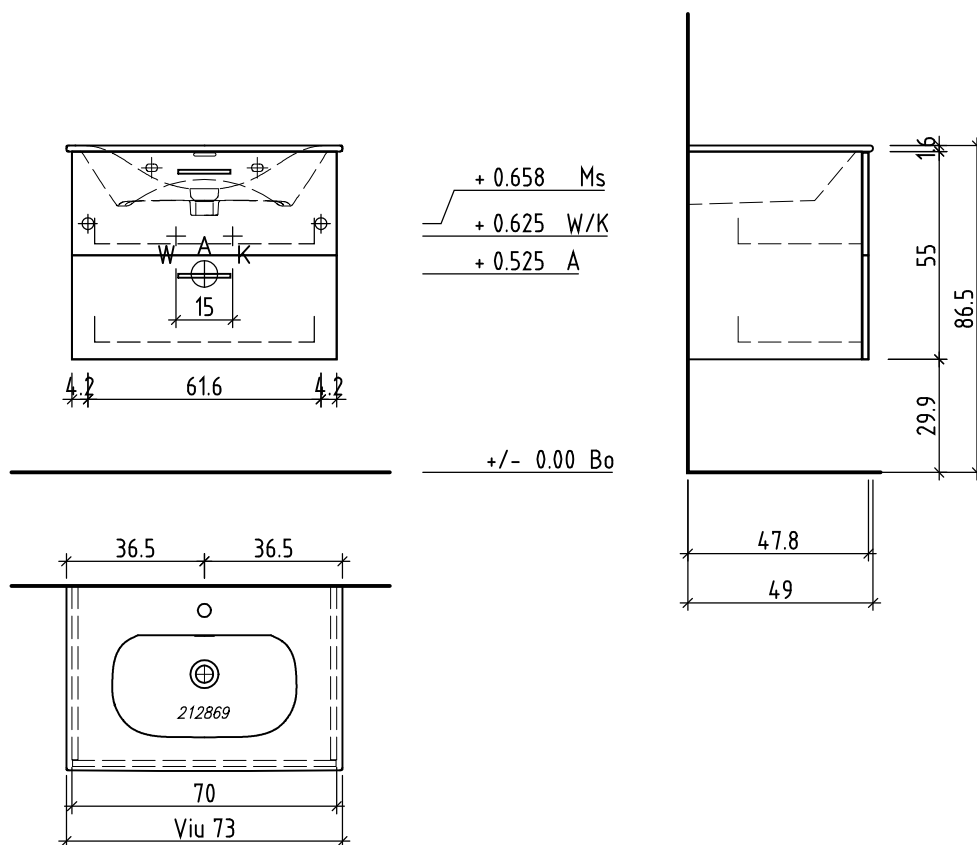

LOOSLI

www.loosli-badmoebel.ch

Artikel
Article **282248**
Articolo

Ausgabe
Edition **1-2021**
Edizione

Sanitär:
Installateur:
Installatore:

Objekt:
Chantier:
Cantiere:

Unterbau Vanity Viu
Elément inférieur Vanity Viu
Elemento inferiore Vanity Viu

Auftrag:
Commande:
Ordinazione:

Copyright by: Loosli Badmöbel AG
Gewerbstrasse
CH-4954 Wyssachen BE

Tel. 062/ 957 10 40
Fax 062/ 957 10 38
www.loosli-badmoebel.ch

Farbe:
Couleur:
Colore:

Griff/Griffleiste:
Poignée/Profile de poignée:
Maniglia/Profilo di maniglia:

Bemerkungen / Remarques / Notizie

Gut zur Ausführung / Bon pour exécution / Approvare

Datum:
Date:
Data:

Unterschrift:
Signature:
Firma:

Die Massangaben in Zentimeter und Meter verstehen sich unter Vorbehalt der Werkstoleranzen, eventuell späterer Änderungen sowie weiterer Montagemöglichkeiten. Die Haftung für Folgen fehlerhafter oder unvollständiger Massangaben ist ausgeschlossen (Art. 100 OR).

Les dimensions en centimètre et mètre s'entendent sous réserve des tolérances d'usine, d'éventuelles modifications ultérieures, de même que de nouvelles possibilités de montage. La responsabilité ne peut être engagée en cas de cotes manquantes ou erronées (CD art. 100).

Le dimensioni in centimetro e metro s'intendono fatte salve le tolleranze di fabbricazione, le eventuali modifiche successive e le ulteriori alternative di montaggio. Si declina qualsiasi responsabilità per le conseguenze legate a dimensioni errate o incomplete (art. 100 CO).