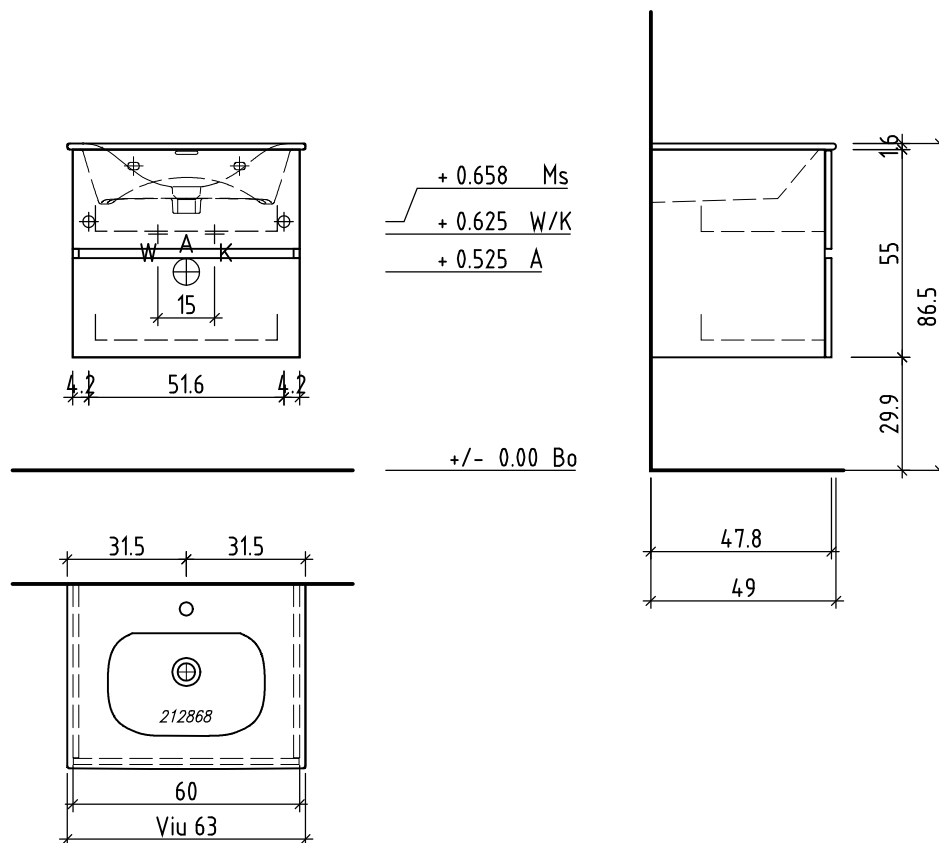

LOOSLI

www.loosli-badmöbel.ch

Artikel
Article
Articolo

282315

Ausgabe
Edition
Edizione

1-2021

Objekt:
Chantier:
Cantiere:

Unterbau Vanity Viu Line
Élément inférieur Vanity Viu Line
Elemento inferiore Vanity Viu Line

Auftrag:
Commande:
Ordinazione:

Copyright by: Loosli Badmöbel AG
Gewerbstrasse
CH-4954 Wyssachen BE

Tel. 062/ 957 10 40
Fax 062/ 957 10 38
www.loosli-badmöbel.ch

Farbe:
Couleur:
Colore:

Griff/Griffleiste:
Poignée/Profile de poignée:
Maniglia/Profilo di maniglia:

Bemerkungen / Remarques / Notizie

Gut zur Ausführung / Bon pour exécution / Approvare

Datum:

Unterschrift:

Date:

Signature:

Data:

Firma:

Die Massangaben in Zentimeter und Meter verstehen sich unter Vorbehalt der Werkstoleranzen, eventuell späterer Änderungen sowie weiterer Montagemöglichkeiten. Die Haftung für Folgen fehlerhafter oder unvollständiger Massangaben ist ausgeschlossen (Art. 100 OR).

Les dimensions en centimètre et mètre s'entendent sous réserve des tolérances d'usine, d'éventuelles modifications ultérieures, de même que de nouvelles possibilités de montage. La responsabilité ne peut être engagée en cas de cotes manquantes ou erronées (CD art. 100).

Le dimensioni in centimetro e metro s'intendono fatte salve le tolleranze di fabbricazione, le eventuali modifiche successive e le ulteriori alternative di montaggio. Si declina qualsiasi responsabilità per le conseguenze legate a dimensioni errate o incomplete (art. 100 CO).