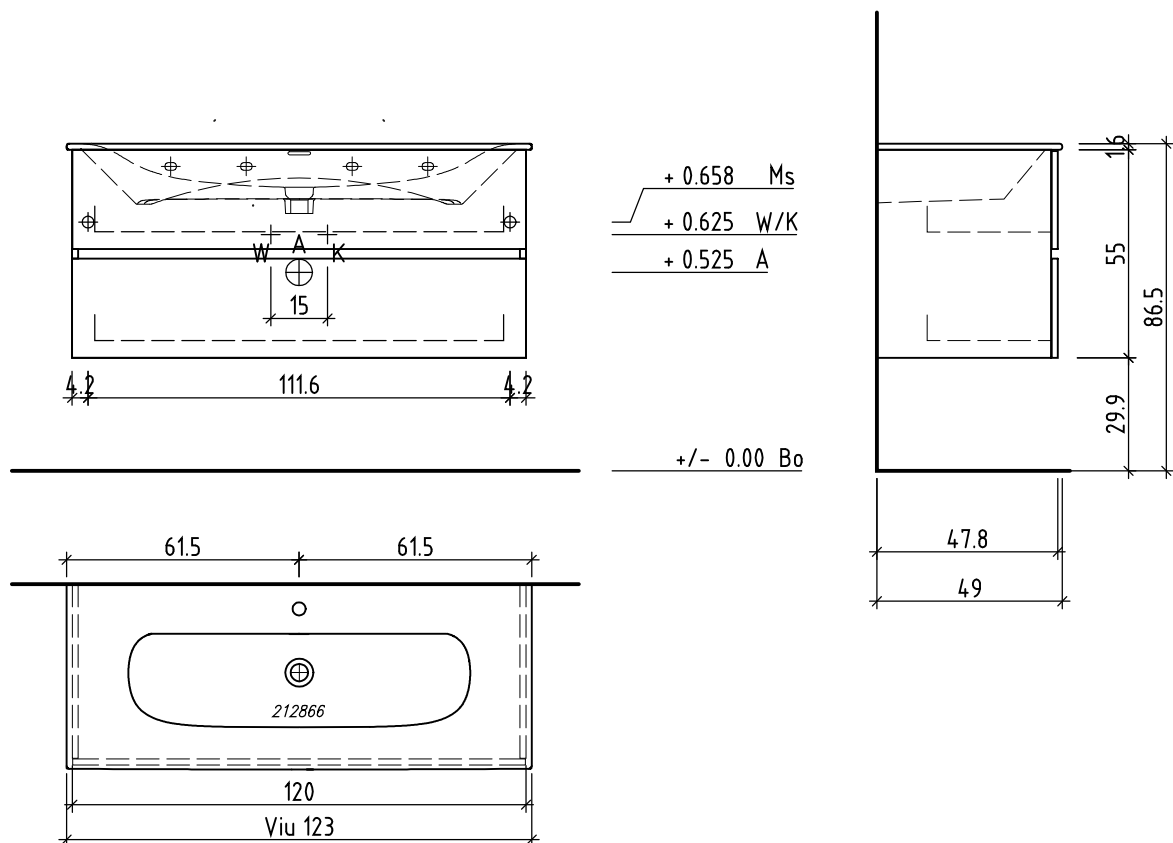

LOOSLI

www.loosli-badmöbel.ch

Artikel
Article **282347**
Articolo

Ausgabe
Edition **1-2021**
Edizione

Sanitär:
Installateur:
Installatore:

Objekt:
Chantier:
Cantiere:

Unterbau Vanity Viu Line
Élément inférieur Vanity Viu Line
Elemento inferiore Vanity Viu Line

Auftrag:
Commande:
Ordinazione:

Copyright by: Loosli Badmöbel AG
Gewerbstrasse
CH-4954 Wyssachen BE

Tel. 062/ 957 10 40
Fax 062/ 957 10 38
www.loosli-badmöbel.ch

Farbe:
Couleur:
Colore:

Griff/Griffleiste:
Poignée/Profile de poignée:
Maniglia/Profilo di maniglia:

Bemerkungen / Remarques / Notizie

Gut zur Ausführung / Bon pour exécution / Approvare

Datum:
Date:
Data:

Unterschrift:
Signature:
Firma:

Die Massangaben in Zentimeter und Meter verstehen sich unter Vorbehalt der Werkstoleranzen, eventuell späterer Änderungen sowie weiterer Montagemöglichkeiten. Die Haftung für Folgen fehlerhafter oder unvollständiger Massangaben ist ausgeschlossen (Art. 100 OR).

Les dimensions en centimètre et mètre s'entendent sous réserve des tolérances d'usine, d'éventuelles modifications ultérieures, de même que de nouvelles possibilités de montage. La responsabilité ne peut être engagée en cas de cotes manquantes ou erronées (CD art. 100).

Le dimensioni in centimetro e metro s'intendono fatte salve le tolleranze di fabbricazione, le eventuali modifiche successive e le ulteriori alternative di montaggio. Si declina qualsiasi responsabilità per le conseguenze legate a dimensioni errate o incomplete (art. 100 CO).