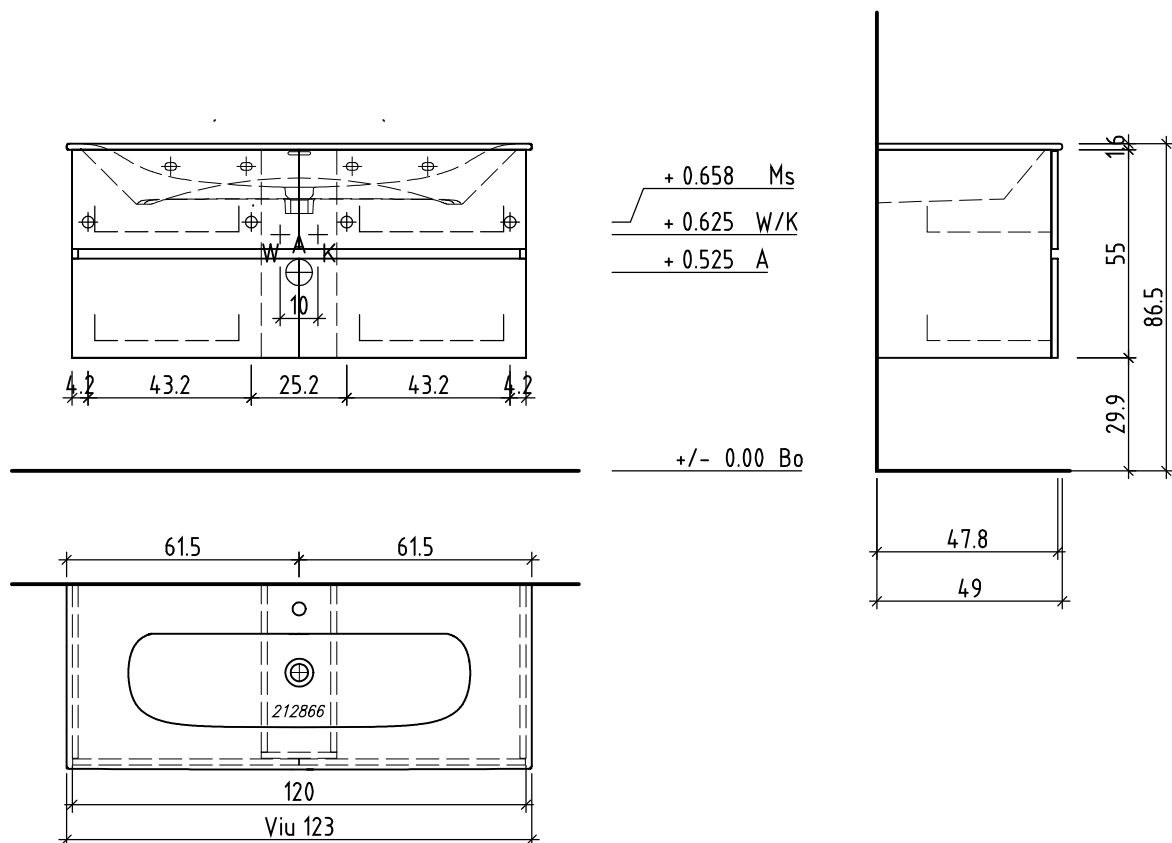

LOOSLI

www.loosli-badmoebel.ch

Artikel
Article **282348**
Articolo

Ausgabe
Edition **1-2021**
Edizione

Sanitär:
Installateur:
Installatore:

Objekt:
Chantier:
Cantiere:

Unterbau Vanity Viu Line
Elément inférieur Vanity Viu Line
Elemento inferiore Vanity Viu Line

Auftrag:
Commande:
Ordinazione:

Copyright by: Loosli Badmöbel AG
Gewerbstrasse
CH-4954 Wyssachen BE

Tel. 062/ 957 10 40
Fax 062/ 957 10 38
www.loosli-badmoebel.ch

Farbe:
Couleur:
Colore:

Griff/Griffleiste:
Poignée/Profile de poignée:
Maniglia/Profilo di maniglia:

Bemerkungen / Remarques / Notizie

Gut zur Ausführung / Bon pour exécution / Approvare
Datum: _____ Unterschrift: _____
Date: _____ Signature: _____
Data: _____ Firma: _____

Die Massangaben in Zentimeter und Meter verstehen sich unter Vorbehalt der Werkstoleranzen, eventuell späterer Änderungen sowie weiterer Montagemöglichkeiten. Die Haftung für Folgen fehlerhafter oder unvollständiger Massangaben ist ausgeschlossen (Art. 100 OR).

Les dimensions en centimètre et mètre s'entendent sous réserve des tolérances d'usine, d'éventuelles modifications ultérieures, de même que de nouvelles possibilités de montage. La responsabilité ne peut être engagée en cas de cotes manquantes ou erronées (CD art. 100).

Le dimensioni in centimetro e metro s'intendono fatte salve le tolleranze di fabbricazione, le eventuali modifiche successive e le ulteriori alternative di montaggio. Si declina qualsiasi responsabilità per le conseguenze legate a dimensioni errate o incomplete (art. 100 CO).