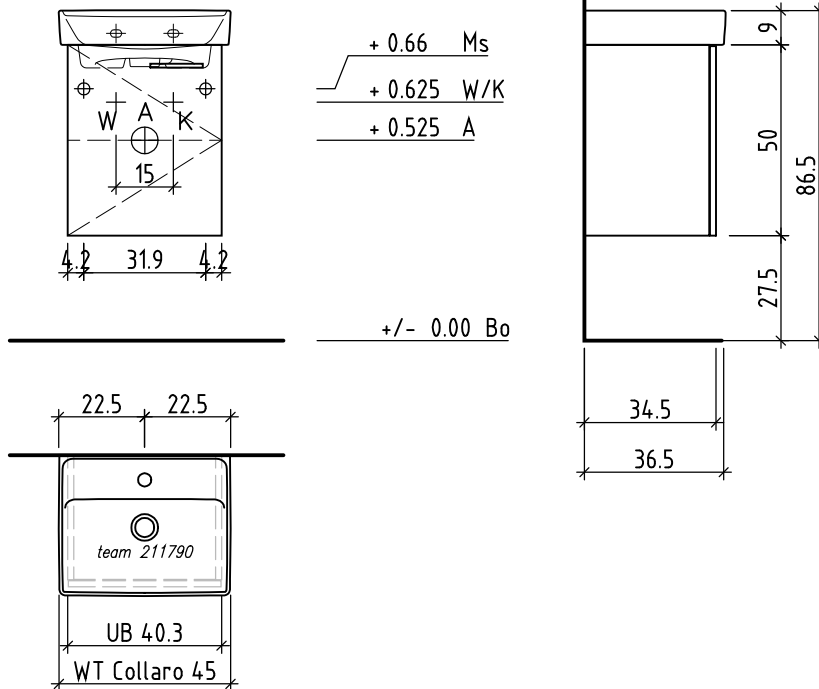

LOOSLI

www.loosli-badmoebel.ch

Artikel **282418** Ausgabe **1-2021**
Article Edition
Articolo Edizione

Objekt: Unterbau Vanity Collaro
Chantier: Élément inférieur Vanity Collaro
Cantiere: Elemento inferiore Vanity Collaro

Auftrag: Copyright by: Loosli Badmöbel AG Tel. 062/ 957 10 40
Commande: Gewerbestrasse Fax 062/ 957 10 38
Ordinazione: CH-4954 Wyssachen BE www.loosli-badmoebel.ch

Farbe: Griff/Griffleiste:
Couleur: Poignée/Profile de poignée:
Colore: Maniglia/Profilo di maniglia:

Bemerkungen / Remarques / Notizie

Gut zur Ausführung / Bon pour exécution / Approvare

Datum: Unterschrift:
Date: Signature:
Data: Firma:

Die Massangaben in Zentimeter und Meter verstehen sich unter Vorbehalt der Werkstoleranzen, eventuell späterer Änderungen sowie weiterer Montagemöglichkeiten. Die Haftung für Folgen fehlerhafter oder unvollständiger Massangaben ist ausgeschlossen (Art. 100 OR).

Les dimensions en centimètre et mètre s'entendent sous réserve des tolérances d'usine, d'éventuelles modifications ultérieures, de même que de nouvelles possibilités de montage. La responsabilité ne peut être engagée en cas de cotes manquantes ou erronées (CD art. 100).

Le dimensioni in centimetro e metro s'intendono fatte salve le tolleranze di fabbricazione, le eventuali modifiche successive e le ulteriori alternative di montaggio. Si declina qualsiasi responsabilità per le conseguenze legate a dimensioni errate o incomplete (art. 100 CO).