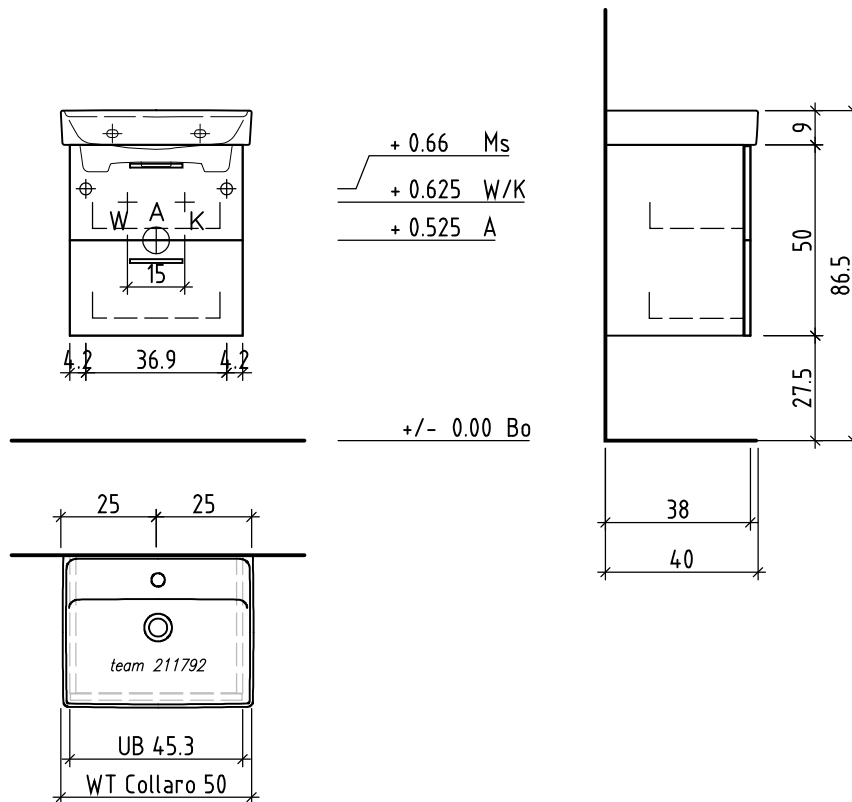

LOOSLI

www.loosli-badmöbel.ch

Artikel
Article **282433** Ausgabe
Edition **1-2021**
Articolo Edizione

Objekt: Unterbau Vanity Collaro
Chantier: Élément inférieur Vanity Collaro
Cantiere: Elemento inferiore Vanity Collaro

Auftrag: Copyright by: Loosli Badmöbel AG Tel. 062/ 957 10 40
Commande: Gewerbestrasse Fax 062/ 957 10 38
Ordinazione: CH-4954 Wyssachen BE www.loosli-badmöbel.ch

Farbe: Griff/Griffleiste:
Couleur: Poignée/Profile de poignée:
Colore: Maniglia/Profilo di maniglia:

Bemerkungen / Remarques / Notizie

Gut zur Ausführung / Bon pour exécution / Approvare

Datum: Unterschrift:
Date: Signature:
Data: Firma:

Die Massangaben in Zentimeter und Meter verstehen sich unter Vorbehalt der Werkstoleranzen, eventuell späterer Änderungen sowie weiterer Montagemöglichkeiten. Die Haftung für Folgen fehlerhafter oder unvollständiger Massangaben ist ausgeschlossen (Art. 100 OR).

Les dimensions en centimètre et mètre s'entendent sous réserve des tolérances d'usine, d'éventuelles modifications ultérieures, de même que de nouvelles possibilités de montage. La responsabilité ne peut être engagée en cas de cotes manquantes ou erronées (CD art. 100).

Le dimensioni in centimetro e metro s'intendono fatte salve le tolleranze di fabbricazione, le eventuali modifiche successive e le ulteriori alternative di montaggio. Si declina qualsiasi responsabilità per le conseguenze legate a dimensioni errate o incomplete (art. 100 CO).