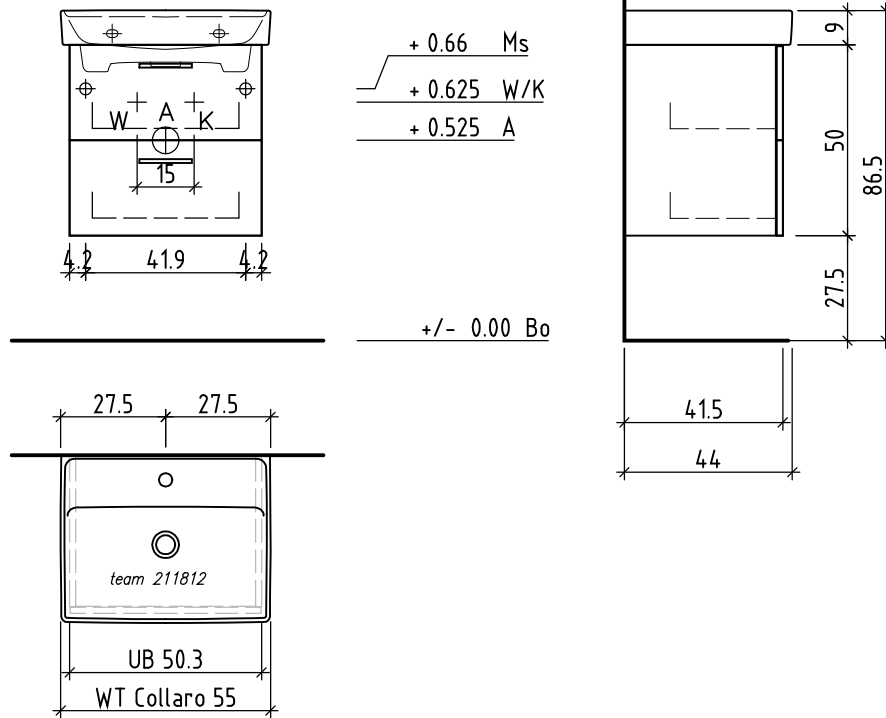

LOOSLI

www.loosli-badmöbel.ch

Artikel **282434** Ausgabe **1-2021**
Article Edition
Articolo Edizione

Objekt: Unterbau Vanity Collaro
Chantier: Élément inférieur Vanity Collaro
Cantiere: Elemento inferiore Vanity Collaro

Auftrag: Copyright by: Loosli Badmöbel AG Tel. 062/ 957 10 40
Commande: Gewerbestrasse Fax 062/ 957 10 38
Ordinazione: CH-4954 Wyssachen BE www.loosli-badmöbel.ch

Farbe: Griff/Griffleiste:
Couleur: Poignée/Profile de poignée:
Colore: Maniglia/Profilo di maniglia:

Bemerkungen / Remarques / Notizie

Gut zur Ausführung / Bon pour exécution / Approvare

Datum: Unterschrift:
Date: Signature:
Data: Firma:

Die Massangaben in Zentimeter und Meter verstehen sich unter Vorbehalt der Werkstoleranzen, eventuell späterer Änderungen sowie weiterer Montagemöglichkeiten. Die Haftung für Folgen fehlerhafter oder unvollständiger Massangaben ist ausgeschlossen (Art. 100 OR).

Les dimensions en centimètre et mètre s'entendent sous réserve des tolérances d'usine, d'éventuelles modifications ultérieures, de même que de nouvelles possibilités de montage. La responsabilité ne peut être engagée en cas de cotes manquantes ou erronées (CD art. 100).

Le dimensioni in centimetro e metro s'intendono fatte salve le tolleranze di fabbricazione, le eventuali modifiche successive e le ulteriori alternative di montaggio. Si declina qualsiasi responsabilità per le conseguenze legate a dimensioni errate o incomplete (art. 100 CO).