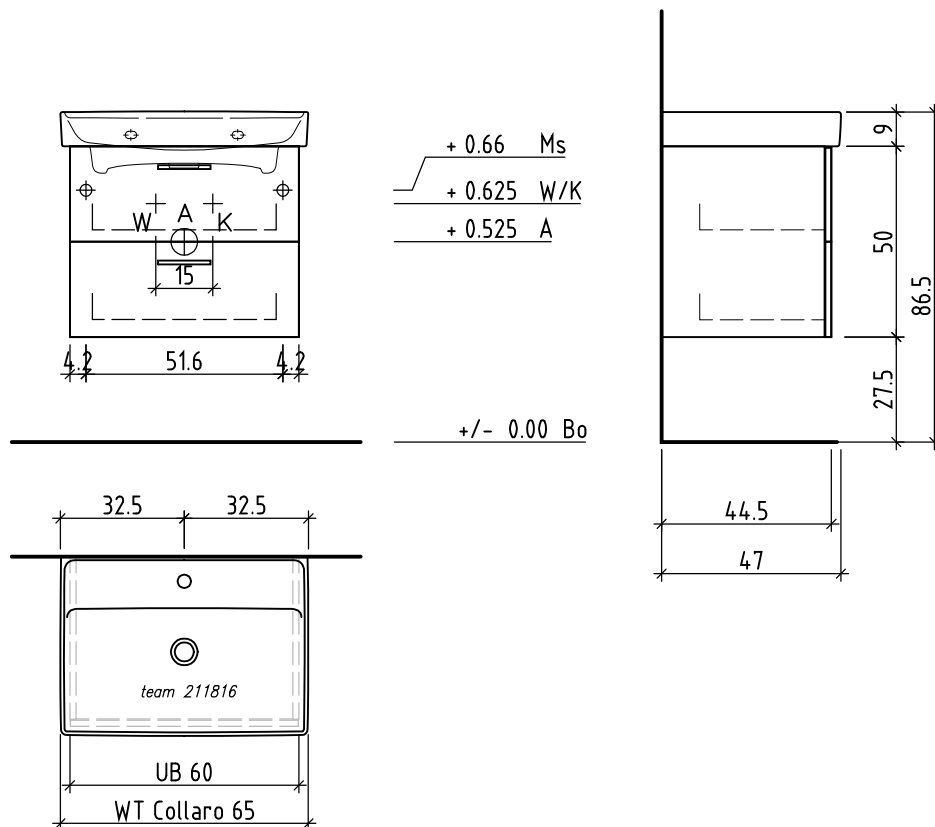

LOOSLI

www.loosli-badmoebel.ch

Artikel **282436** Ausgabe **1-2021**
Article Edition
Articolo Edizione

Unterbau Vanity Collaro
Elément inférieur Vanity Collaro
Elemento inferiore Vanity Collaro

Copyright by: Loosli Badmöbel AG Tel. 062/ 957 10 40
Gewebstrasse Fax 062/ 957 10 38
CH-4954 Wyssachen BE www.loosli-badmoebel.ch

Griff/Griffleiste:
Poignée/Profile de poignée:
Maniglia/Profilo di maniglia:

Sanitär:
Installateur:
Installatore:

Objekt:
Chantier:
Cantiere:

Auftrag:
Commande:
Ordinazione:

Farbe:
Couleur:
Colore:

Bemerkungen / Remarques / Notizie

Gut zur Ausführung / Bon pour exécution / Approvare

Datum:

Unterschrift:

Date:

Signature:

Data:

Firma:

Die Massangaben in Zentimeter und Meter verstehen sich unter Vorbehalt der Werkstoleranzen, eventuell späterer Änderungen sowie weiterer Montagemöglichkeiten. Die Haftung für Folgen fehlerhafter oder unvollständiger Massangaben ist ausgeschlossen (Art. 100 OR).

Les dimensions en centimètre et mètre s'entendent sous réserve des tolérances d'usine, d'éventuelles modifications ultérieures, de même que de nouvelles possibilités de montage. La responsabilité ne peut être engagée en cas de cotes manquantes ou erronées (CD art. 100).

Le dimensioni in centimetro e metro s'intendono fatte salve le tolleranze di fabbricazione, le eventuali modifiche successive e le ulteriori alternative di montaggio. Si declina qualsiasi responsabilità per le conseguenze legate a dimensioni errate o incomplete (art. 100 CO).