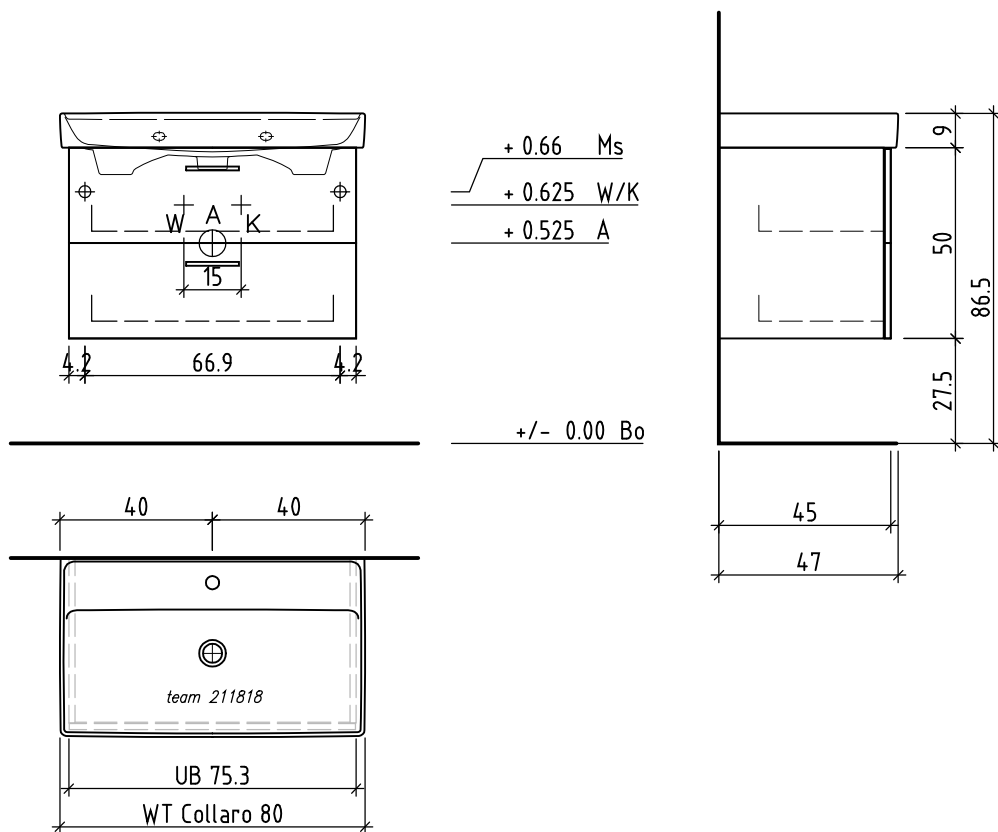

LOOSLI

www.loosli-badmöbel.ch

Artikel **282437** Ausgabe **1-2021**
Article Edition
Articolo Edizione

Objekt: Unterbau Vanity Collaro
Chantier: Élément inférieur Vanity Collaro
Cantiere: Elemento inferiore Vanity Collaro

Auftrag: Copyright by: Loosli Badmöbel AG Tel. 062/ 957 10 40
Commande: Gewerbestrasse Fax 062/ 957 10 38
Ordinazione: CH-4954 Wyssachen BE www.loosli-badmöbel.ch

Farbe: Griff/Griffleiste:
Couleur: Poignée/Profile de poignée:
Colore: Maniglia/Profilo di maniglia:

Bemerkungen / Remarques / Notizie

Gut zur Ausführung / Bon pour exécution / Approvare

Datum: Unterschrift:
Date: Signature:
Data: Firma:

Die Massangaben in Zentimeter und Meter verstehen sich unter Vorbehalt der Werkstoleranzen, eventuell späterer Änderungen sowie weiterer Montagemöglichkeiten. Die Haftung für Folgen fehlerhafter oder unvollständiger Massangaben ist ausgeschlossen (Art. 100 OR).

Les dimensions en centimètre et mètre s'entendent sous réserve des tolérances d'usine, d'éventuelles modifications ultérieures, de même que de nouvelles possibilités de montage. La responsabilité ne peut être engagée en cas de cotes manquantes ou erronées (CD art. 100).

Le dimensioni in centimetro e metro s'intendono fatte salve le tolleranze di fabbricazione, le eventuali modifiche successive e le ulteriori alternative di montaggio. Si declina qualsiasi responsabilità per le conseguenze legate a dimensioni errate o incomplete (art. 100 CO).