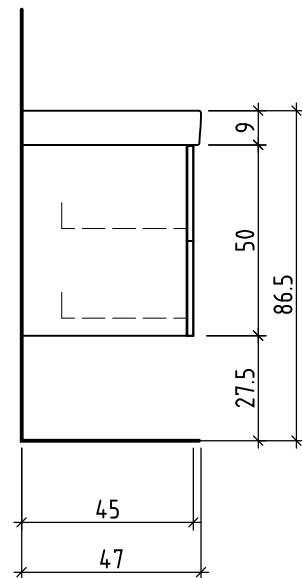

LOOSLI

www.loosli-badmoebel.ch

Artikel **282444** Ausgabe **1-2021**
Article Edition
Articolo Edizione

Unterbau Vanity Collaro
Elément inférieur Vanity Collaro
Elemento inferiore Vanity Collaro

Copyright by: Loosli Badmöbel AG Tel. 062/ 957 10 40
Gewebstrasse Fax 062/ 957 10 38
CH-4954 Wyssachen BE www.loosli-badmoebel.ch

Griff/Griffleiste:
Poignée/Profile de poignée:
Maniglia/Profilo di maniglia:

+ 0.66 Ms
+ 0.625 W/K
+ 0.525 A

+/- 0.00 Bo

Bemerkungen / Remarques / Notizie

Gut zur Ausführung / Bon pour exécution / Approvare

Datum:

Unterschrift:

Date:

Signature:

Data:

Firma:

Die Massangaben in Zentimeter und Meter verstehen sich unter Vorbehalt der Werkstoleranzen, eventuell späterer Änderungen sowie weiterer Montagemöglichkeiten. Die Haftung für Folgen fehlerhafter oder unvollständiger Massangaben ist ausgeschlossen (Art. 100 OR).

Les dimensions en centimètre et mètre s'entendent sous réserve des tolérances d'usine, d'éventuelles modifications ultérieures, de même que de nouvelles possibilités de montage. La responsabilité ne peut être engagée en cas de cotes manquantes ou erronées (CD art. 100).

Le dimensioni in centimetro e metro s'intendono fatte salve le tolleranze di fabbricazione, le eventuali modifiche successive e le ulteriori alternative di montaggio. Si declina qualsiasi responsabilità per le conseguenze legate a dimensioni errate o incomplete (art. 100 CO).