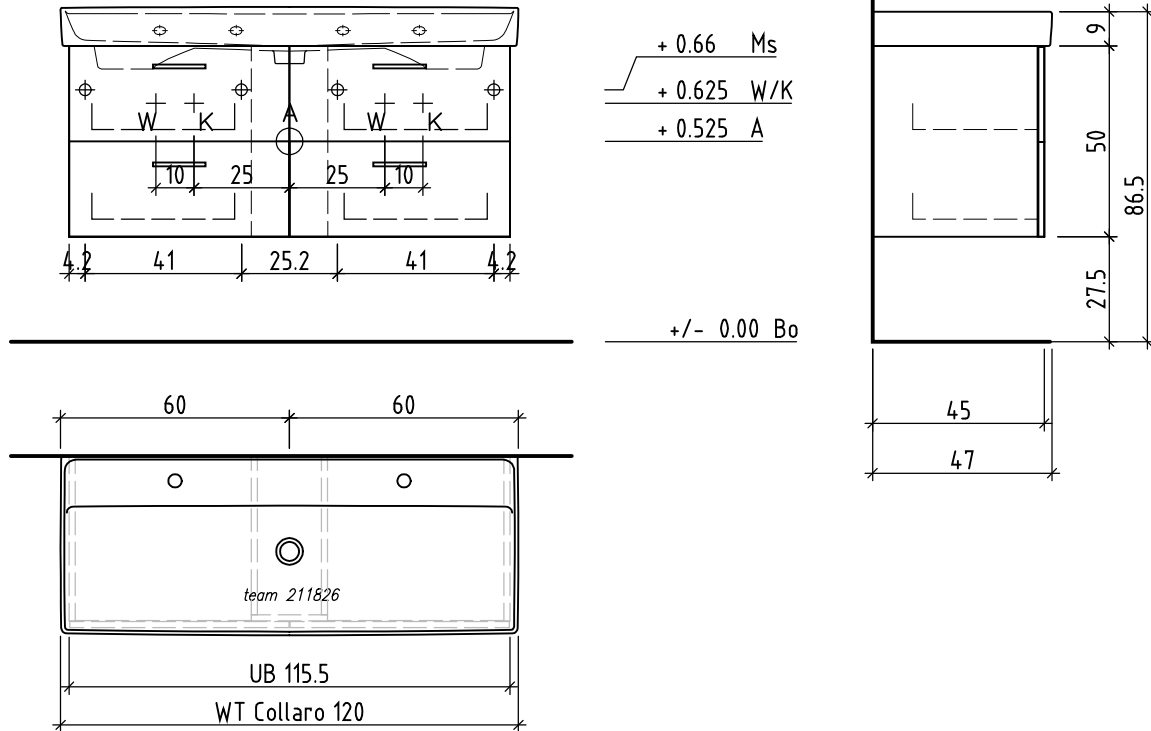

LOOSLI

www.loosli-badmoebel.ch

Artikel **282445** Ausgabe **1-2021**
Article Edition
Articolo Edizione

Sanitär:
Installateur:
Installatore:

Objekt:
Chantier:
Cantiere:

Unterbau Vanity Collaro
Elément inférieur Vanity Collaro
Elemento inferiore Vanity Collaro

Auftrag:
Commande:
Ordinazione:

Copyright by: Loosli Badmöbel AG Tel. 062/ 957 10 40
Gewerbstrasse Fax 062/ 957 10 38
CH-4954 Wyssachen BE www.loosli-badmoebel.ch

Farbe:
Couleur:
Colore:

Griff/Griffleiste:
Poignée/Profile de poignée:
Maniglia/Profilo di maniglia:

Bemerkungen / Remarques / Notizie

Gut zur Ausführung / Bon pour exécution / Approvare

Datum:
Date:
Data:

Unterschrift:
Signature:
Firma:

Die Massangaben in Zentimeter und Meter verstehen sich unter Vorbehalt der Werkstoleranzen, eventuell späterer Änderungen sowie weiterer Montagemöglichkeiten. Die Haftung für Folgen fehlerhafter oder unvollständiger Massangaben ist ausgeschlossen (Art. 100 OR).

Les dimensions en centimètre et mètre s'entendent sous réserve des tolérances d'usine, d'éventuelles modifications ultérieures, de même que de nouvelles possibilités de montage. La responsabilité ne peut être engagée en cas de cotes manquantes ou erronées (CD art. 100).

Le dimensioni in centimetro e metro s'intendono fatte salve le tolleranze di fabbricazione, le eventuali modifiche successive e le ulteriori alternative di montaggio. Si declina qualsiasi responsabilità per le conseguenze legate a dimensioni errate o incomplete (art. 100 CO).