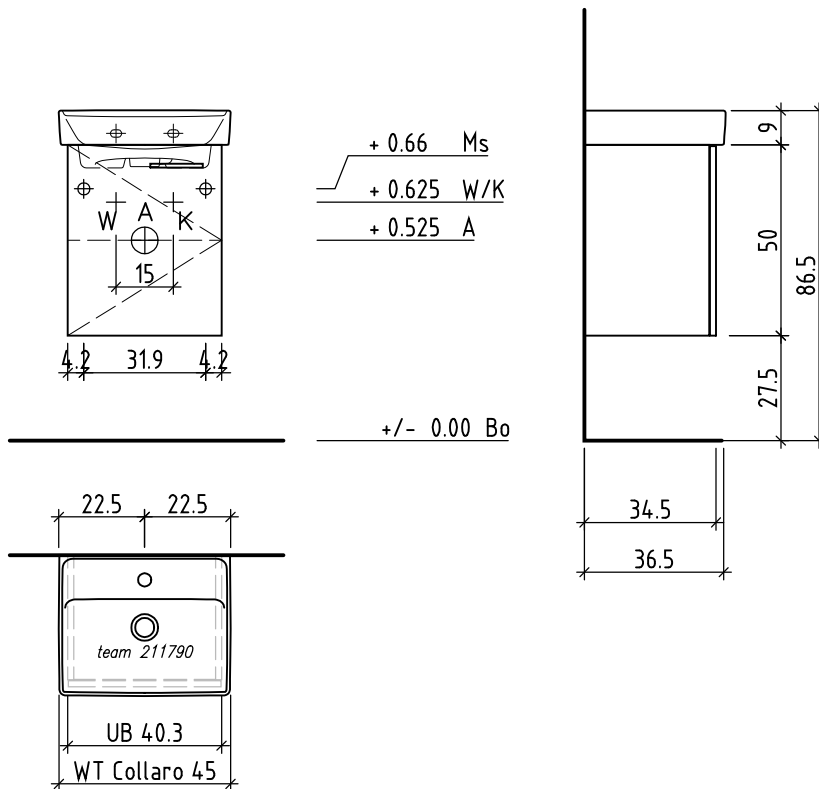

LOOSLI

www.loosli-badmoebel.ch

Artikel **282447** Ausgabe **1-2021**
Article Edition
Articolo Edizione

Objekt: Unterbau Vanity Collaro
Chantier: Élément inférieur Vanity Collaro
Cantiere: Elemento inferiore Vanity Collaro

Gut zur Ausführung / Bon pour exécution / Approvare
Datum: Unterschrift:
Date: Signature:
Data: Firma:

Die Massangaben in Zentimeter und Meter verstehen sich unter Vorbehalt der Werkstoleranzen, eventuell späterer Änderungen sowie weiterer Montagemöglichkeiten. Die Haftung für Folgen fehlerhafter oder unvollständiger Massangaben ist ausgeschlossen (Art. 100 OR).

Les dimensions en centimètre et mètre s'entendent sous réserve des tolérances d'usine, d'éventuelles modifications ultérieures, de même que de nouvelles possibilités de montage. La responsabilité ne peut être engagée en cas de cotes manquantes ou erronées (CD art. 100).

Le dimensioni in centimetro e metro s'intendono fatte salve le tolleranze di fabbricazione, le eventuali modifiche successive e le ulteriori alternative di montaggio. Si declina qualsiasi responsabilità per le conseguenze legate a dimensioni errate o incomplete (art. 100 CO).