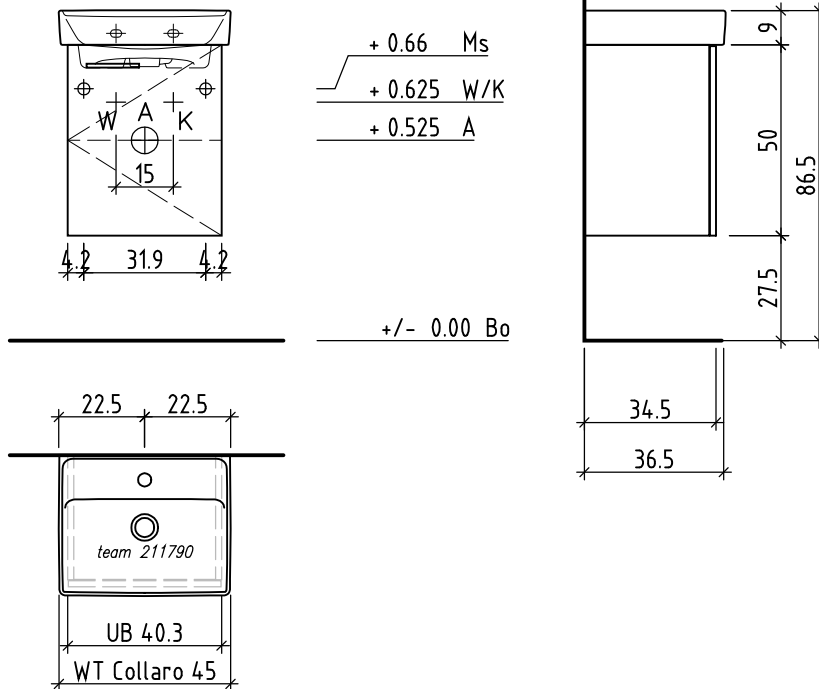

LOOSLI

www.loosli-badmoebel.ch

Artikel
Article **282448** Ausgabe
Edition **1-2021**
Articolo Edizione

Objekt: Unterbau Vanity Collaro
Chantier: Élément inférieur Vanity Collaro
Cantiere: Elemento inferiore Vanity Collaro

Auftrag: Copyright by: Loosli Badmöbel AG Tel. 062/ 957 10 40
Commande: Gewerbestrasse Fax 062/ 957 10 38
Ordinazione: CH-4954 Wyssachen BE www.loosli-badmoebel.ch

Farbe: Griff/Griffleiste:
Couleur: Poignée/Profile de poignée:
Colore: Maniglia/Profilo di maniglia:

Bemerkungen / Remarques / Notizie

Gut zur Ausführung / Bon pour exécution / Approvare

Datum: Unterschrift:
Date: Signature:
Data: Firma:

Die Massangaben in Zentimeter und Meter verstehen sich unter Vorbehalt der Werkstoleranzen, eventuell späterer Änderungen sowie weiterer Montagemöglichkeiten. Die Haftung für Folgen fehlerhafter oder unvollständiger Massangaben ist ausgeschlossen (Art. 100 OR).

Les dimensions en centimètre et mètre s'entendent sous réserve des tolérances d'usine, d'éventuelles modifications ultérieures, de même que de nouvelles possibilités de montage. La responsabilité ne peut être engagée en cas de cotes manquantes ou erronées (CD art. 100).

Le dimensioni in centimetro e metro s'intendono fatte salve le tolleranze di fabbricazione, le eventuali modifiche successive e le ulteriori alternative di montaggio. Si declina qualsiasi responsabilità per le conseguenze legate a dimensioni errate o incomplete (art. 100 CO).