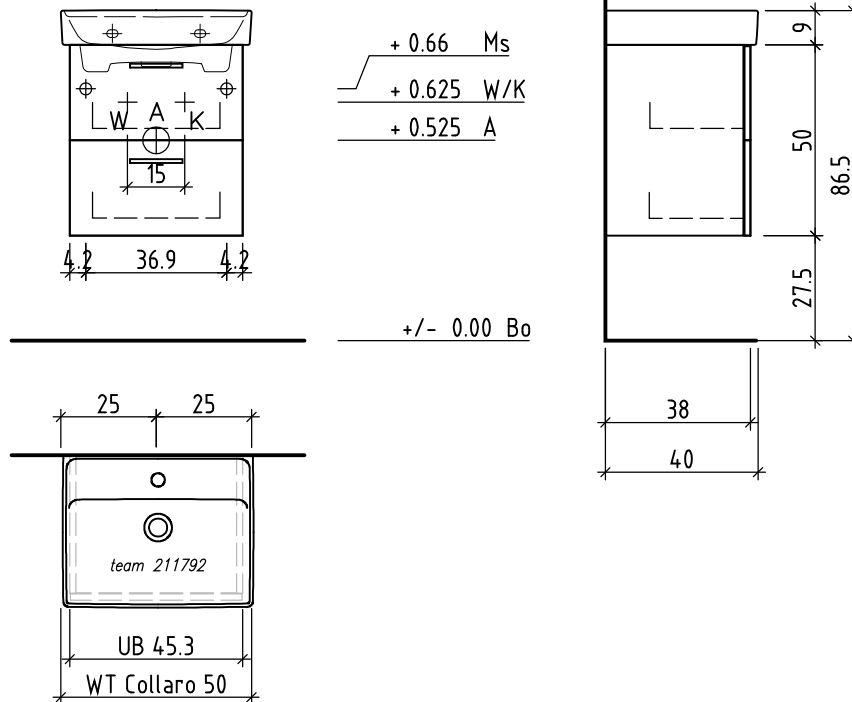

LOOSLI

www.loosli-badmöbel.ch

Artikel **282449** Ausgabe **1-2021**
Article Edition
Articolo Edizione

Objekt: Unterbau Vanity Collaro
Chantier: Élément inférieur Vanity Collaro
Cantiere: Elemento inferiore Vanity Collaro

Auftrag: Copyright by: Loosli Badmöbel AG Tel. 062/ 957 10 40
Commande: Gewerbestrasse Fax 062/ 957 10 38
Ordinazione: CH-4954 Wyssachen BE www.loosli-badmöbel.ch

Farbe: Griff/Griffleiste:
Couleur: Poignée/Profile de poignée:
Colore: Maniglia/Profilo di maniglia:

Bemerkungen / Remarques / Notizie

Gut zur Ausführung / Bon pour exécution / Approvare

Datum: Unterschrift:
Date: Signature:
Data: Firma:

Die Massangaben in Zentimeter und Meter verstehen sich unter Vorbehalt der Werkstoleranzen, eventuell späterer Änderungen sowie weiterer Montagemöglichkeiten. Die Haftung für Folgen fehlerhafter oder unvollständiger Massangaben ist ausgeschlossen (Art. 100 OR).

Les dimensions en centimètre et mètre s'entendent sous réserve des tolérances d'usine, d'éventuelles modifications ultérieures, de même que de nouvelles possibilités de montage. La responsabilité ne peut être engagée en cas de cotes manquantes ou erronées (CD art. 100).

Le dimensioni in centimetro e metro s'intendono fatte salve le tolleranze di fabbricazione, le eventuali modifiche successive e le ulteriori alternative di montaggio. Si declina qualsiasi responsabilità per le conseguenze legate a dimensioni errate o incomplete (art. 100 CO).