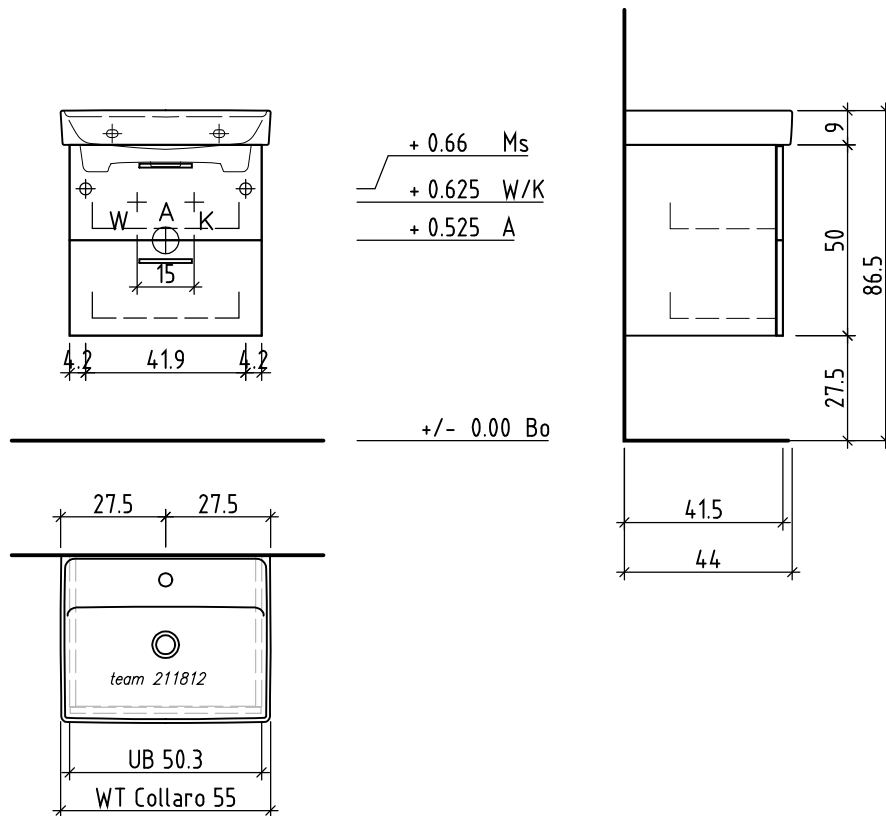

LOOSLI

www.loosli-badmoebel.ch

Artikel **282455** Ausgabe **1-2021**
Article Edition
Articolo Edizione

Objekt: Unterbau Vanity Collaro
Chantier: Élément inférieur Vanity Collaro
Cantiere: Elemento inferiore Vanity Collaro

Auftrag: Copyright by: Loosli Badmöbel AG Tel. 062/ 957 10 40
Commande: Gewerbestrasse Fax 062/ 957 10 38
Ordinazione: CH-4954 Wyssachen BE www.loosli-badmoebel.ch

Farbe: Griff/Griffleiste:
Couleur: Poignée/Profile de poignée:
Colore: Maniglia/Profilo di maniglia:

Bemerkungen / Remarques / Notizie

Gut zur Ausführung / Bon pour exécution / Approvare

Datum: Unterschrift:
Date: Signature:
Data: Firma:

Die Massangaben in Zentimeter und Meter verstehen sich unter Vorbehalt der Werkstoleranzen, eventuell späterer Änderungen sowie weiterer Montagemöglichkeiten. Die Haftung für Folgen fehlerhafter oder unvollständiger Massangaben ist ausgeschlossen (Art. 100 OR).

Les dimensions en centimètre et mètre s'entendent sous réserve des tolérances d'usine, d'éventuelles modifications ultérieures, de même que de nouvelles possibilités de montage. La responsabilité ne peut être engagée en cas de cotes manquantes ou erronées (CD art. 100).

Le dimensioni in centimetro e metro s'intendono fatte salve le tolleranze di fabbricazione, le eventuali modifiche successive e le ulteriori alternative di montaggio. Si declina qualsiasi responsabilità per le conseguenze legate a dimensioni errate o incomplete (art. 100 CO).