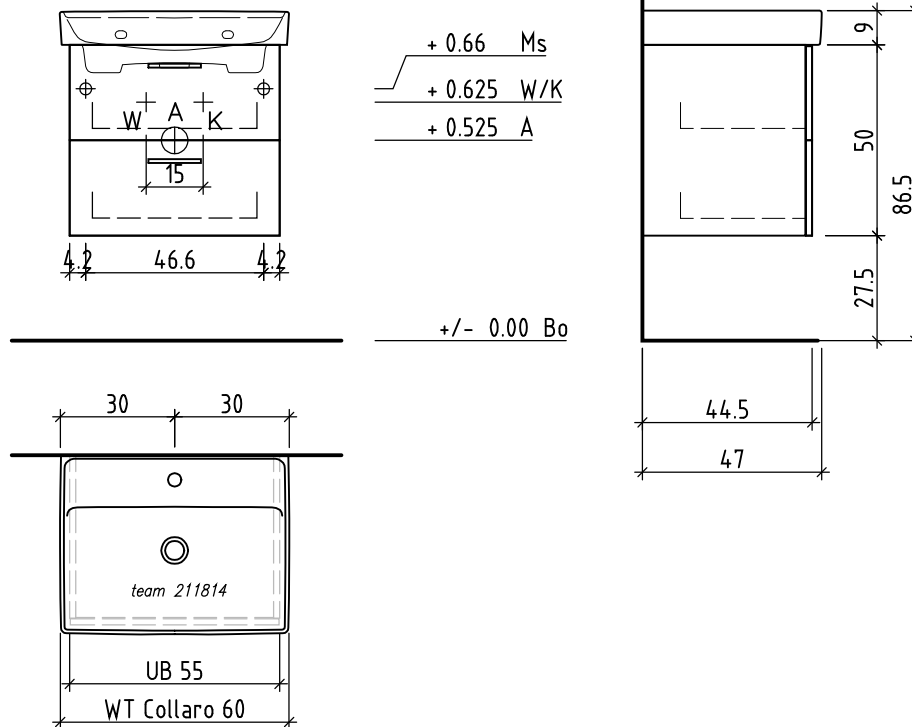

LOOSLI

www.loosli-badmoebel.ch

Artikel
Article
Articolo

282456

Ausgabe
Edition
Edizione

1-2021

Objekt:
Chantier:
Cantiere:

Unterbau Vanity Collaro
Elément inférieur Vanity Collaro
Elemento inferiore Vanity Collaro

Auftrag:
Commande:
Ordinazione:

Copyright by: Loosli Badmöbel AG
Gewerbstrasse
CH-4954 Wyssachen BE

Tel. 062/ 957 10 40
Fax 062/ 957 10 38
www.loosli-badmoebel.ch

Farbe:
Couleur:
Colore:

Griff/Griffleiste:
Poignée/Profile de poignée:
Maniglia/Profilo di maniglia:

Bemerkungen / Remarques / Notizie

Gut zur Ausführung / Bon pour exécution / Approvare

Datum: _____
Date: _____
Data: _____

Unterschrift: _____
Signature: _____
Firma: _____

Die Massangaben in Zentimeter und Meter verstehen sich unter Vorbehalt der Werkstoleranzen, eventuell späterer Änderungen sowie weiterer Montagemöglichkeiten. Die Haftung für Folgen fehlerhafter oder unvollständiger Massangaben ist ausgeschlossen (Art. 100 OR).

Les dimensions en centimètre et mètre s'entendent sous réserve des tolérances d'usine, d'éventuelles modifications ultérieures, de même que de nouvelles possibilités de montage. La responsabilité ne peut être engagée en cas de cotes manquantes ou erronées (CD art. 100).

Le dimensioni in centimetro e metro s'intendono fatte salve le tolleranze di fabbricazione, le eventuali modifiche successive e le ulteriori alternative di montaggio. Si declina qualsiasi responsabilità per le conseguenze legate a dimensioni errate o incomplete (art. 100 CO).