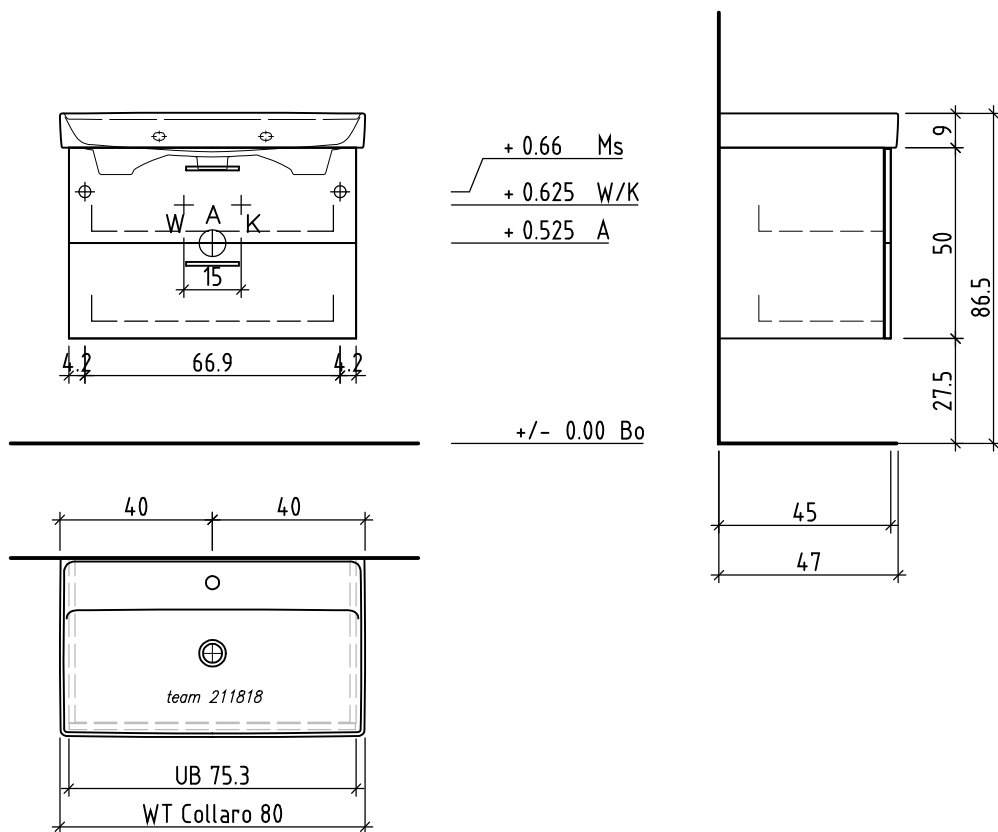

LOOSLI

www.loosli-badmöbel.ch

Artikel **282458** Ausgabe **1-2021**
Article Edition
Articolo Edizione

Objekt: Unterbau Vanity Collaro
Chantier: Élément inférieur Vanity Collaro
Cantiere: Elemento inferiore Vanity Collaro

Auftrag: Copyright by: Loosli Badmöbel AG Tel. 062/ 957 10 40
Commande: Gewebestrasse Fax 062/ 957 10 38
Ordinazione: CH-4954 Wyssachen BE www.loosli-badmöbel.ch

Farbe: Griff/Griffleiste:
Couleur: Poignée/Profile de poignée:
Colore: Maniglia/Profilo di maniglia:

Gut zur Ausführung / Bon pour exécution / Approvare
Datum: Unterschrift:
Date: Signature:
Data: Firma:

Die Massangaben in Zentimeter und Meter verstehen sich unter Vorbehalt der Werkstoleranzen, eventuell späterer Änderungen sowie weiterer Montagemöglichkeiten. Die Haftung für Folgen fehlerhafter oder unvollständiger Massangaben ist ausgeschlossen (Art. 100 OR).

Les dimensions en centimètre et mètre s'entendent sous réserve des tolérances d'usine, d'éventuelles modifications ultérieures, de même que de nouvelles possibilités de montage. La responsabilité ne peut être engagée en cas de cotes manquantes ou erronées (CD art. 100).

Le dimensioni in centimetro e metro s'intendono fatte salve le tolleranze di fabbricazione, le eventuali modifiche successive e le ulteriori alternative di montaggio. Si declina qualsiasi responsabilità per le conseguenze legate a dimensioni errate o incomplete (art. 100 CO).