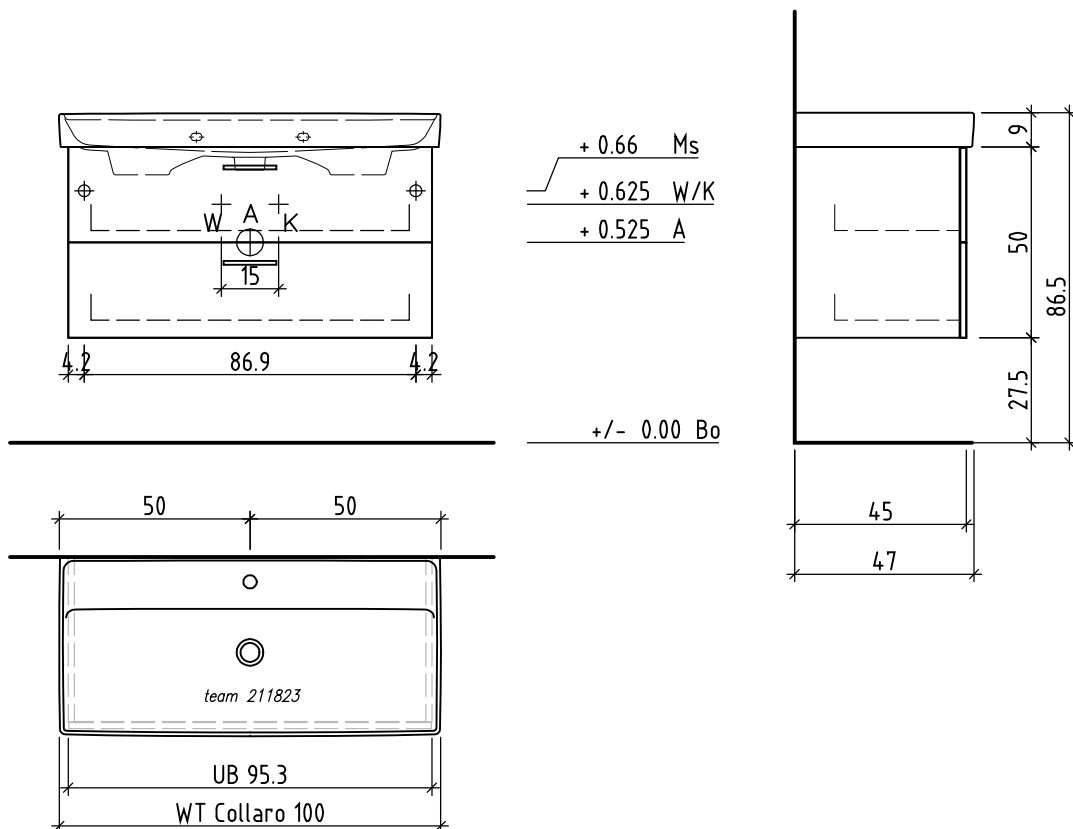

Griff/Griffleiste:
Poignée/Profile de poignée:
Maniglia/Profilo di maniglia:

Sanitär:
Installateur:
Installatore:

Objekt:
Chantier:
Cantiere:

Auftrag:
Commande:
Ordinazione:

Farbe:
Couleur:
Colore:

Bemerkungen / Remarques / Notizie

Gut zur Ausführung / Bon pour exécution / Approvare

Datum: Unterschrift:
Date: Signature:
Data: Firma:

Die Massangaben in Zentimeter und Meter verstehen sich unter Vorbehalt der Werkstoleranzen, eventuell späterer Änderungen sowie weiterer Montagemöglichkeiten. Die Haftung für Folgen fehlerhafter oder unvollständiger Massangaben ist ausgeschlossen (Art. 100 OR).

Les dimensions en centimètre et mètre s'entendent sous réserve des tolérances d'usine, d'éventuelles modifications ultérieures, de même que de nouvelles possibilités de montage. La responsabilité ne peut être engagée en cas de cotes manquantes ou erronées (CD art. 100).

Le dimensioni in centimetro e metro s'intendono fatte salve le tolleranze di fabbricazione, le eventuali modifiche successive e le ulteriori alternative di montaggio. Si declina qualsiasi responsabilità per le conseguenze legate a dimensioni errate o incomplete (art. 100 CO).