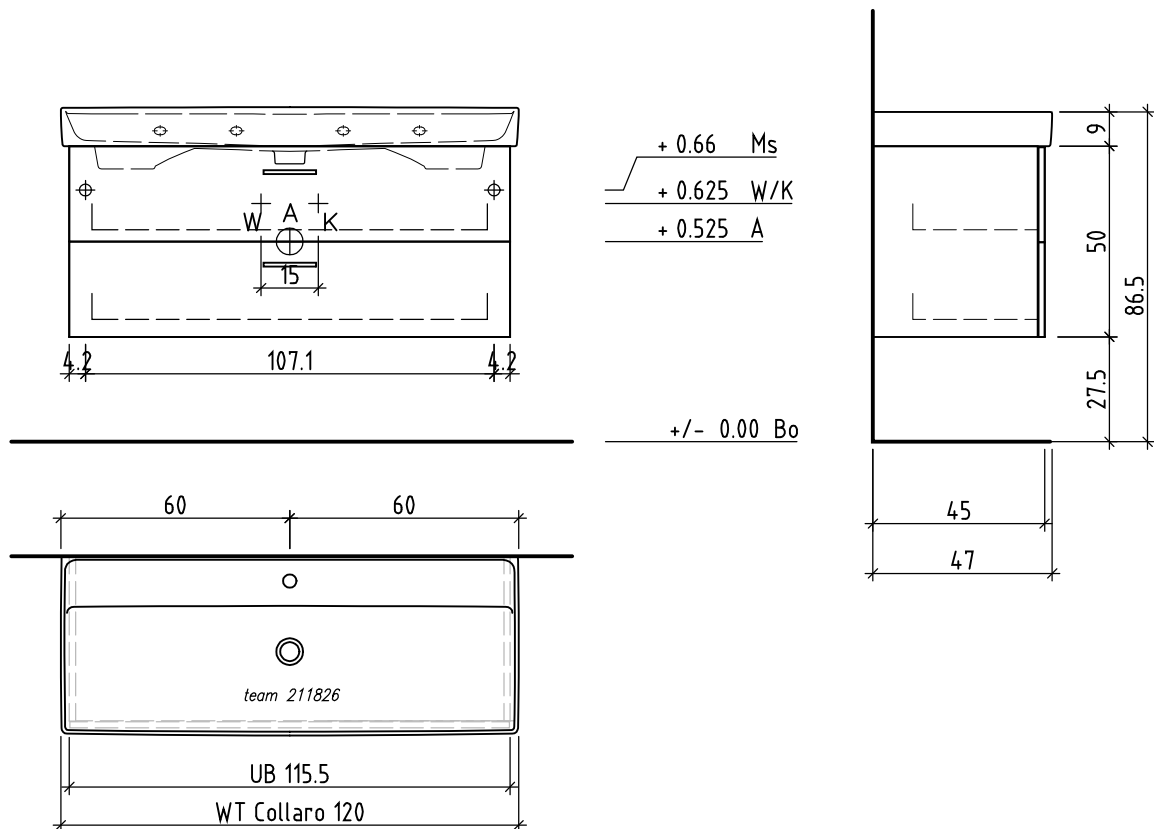

LOOSLI

www.loosli-badmöbel.ch

Artikel **282461** Ausgabe **1-2021**
Article Edition
Articolo Edizione

Objekt: Unterbau Vanity Collaro
Chantier: Élément inférieur Vanity Collaro
Cantiere: Elemento inferiore Vanity Collaro

Auftrag: Copyright by: Loosli Badmöbel AG Tel. 062/ 957 10 40
Commande: Gewerbestrasse Fax 062/ 957 10 38
Ordinazione: CH-4954 Wyssachen BE www.loosli-badmöbel.ch

Farbe: Griff/Griffleiste:
Couleur: Poignée/Profile de poignée:
Colore: Maniglia/Profilo di maniglia:

+/- 0.00 Bo

Bemerkungen / Remarques / Notizie

Gut zur Ausführung / Bon pour exécution / Approvare

Datum:

Unterschrift:

Date:

Signature:

Data:

Firma:

Die Massangaben in Zentimeter und Meter verstehen sich unter Vorbehalt der Werkstoleranzen, eventuell späterer Änderungen sowie weiterer Montagemöglichkeiten. Die Haftung für Folgen fehlerhafter oder unvollständiger Massangaben ist ausgeschlossen (Art. 100 OR).

Les dimensions en centimètre et mètre s'entendent sous réserve des tolérances d'usine, d'éventuelles modifications ultérieures, de même que de nouvelles possibilités de montage. La responsabilité ne peut être engagée en cas de cotes manquantes ou erronées (CD art. 100).

Le dimensioni in centimetro e metro s'intendono fatte salve le tolleranze di fabbricazione, le eventuali modifiche successive e le ulteriori alternative di montaggio. Si declina qualsiasi responsabilità per le conseguenze legate a dimensioni errate o incomplete (art. 100 CO).