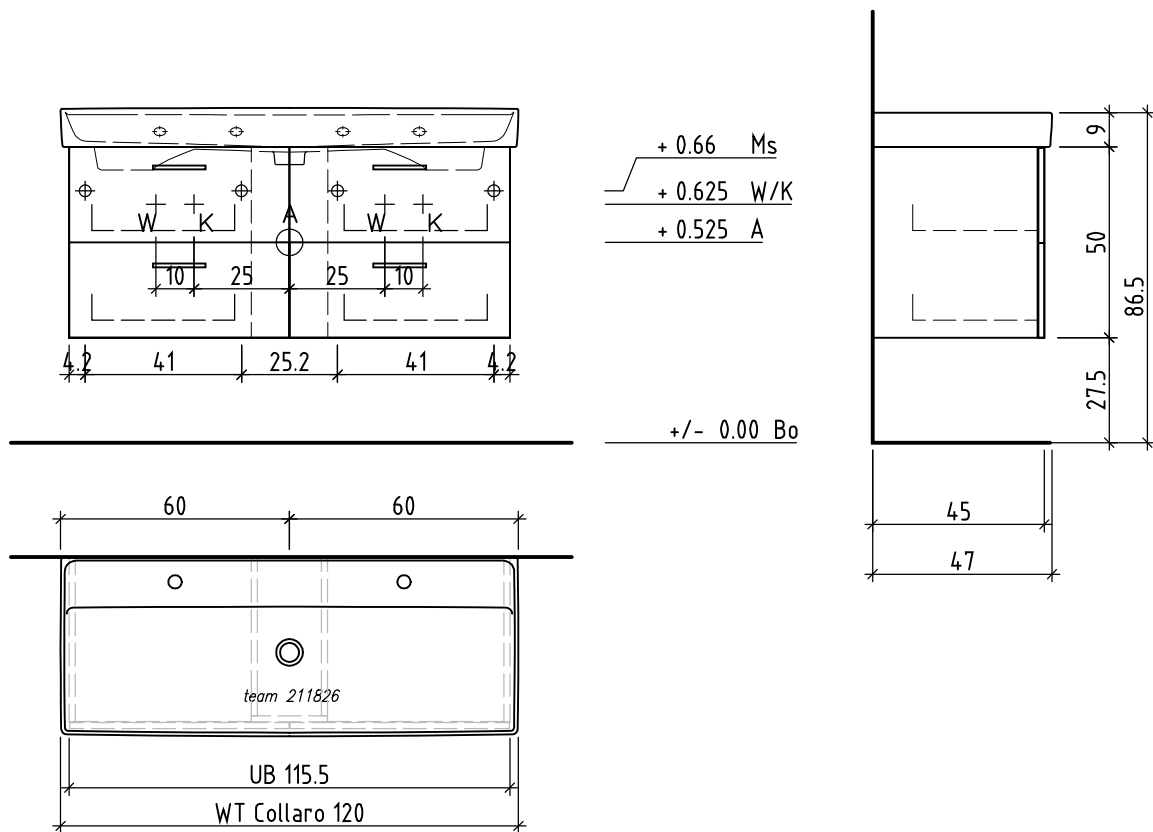

LOOSLI

www.loosli-badmoebel.ch

Artikel
Article
Articolo

282463

Ausgabe
Edition
Edizione

1-2021

Objekt:
Chantier:
Cantiere:

Unterbau Vanity Collaro
Elément inférieur Vanity Collaro
Elemento inferiore Vanity Collaro

Auftrag:
Commande:
Ordinazione:

Copyright by: Loosli Badmöbel AG
Gewerbstrasse
CH-4954 Wyssachen BE

Tel. 062/ 957 10 40
Fax 062/ 957 10 38
www.loosli-badmoebel.ch

Farbe:
Couleur:
Colore:

Griff/Griffleiste:
Poignée/Profile de poignée:
Maniglia/Profilo di maniglia:

Gut zur Ausführung / Bon pour exécution / Approvare

Datum:
Date:
Data:

Unterschrift:
Signature:
Firma:

Bemerkungen / Remarques / Notizie

Die Massangaben in Zentimeter und Meter verstehen sich unter Vorbehalt der Werkstoleranzen, eventuell späterer Änderungen sowie weiterer Montagemöglichkeiten. Die Haftung für Folgen fehlerhafter oder unvollständiger Massangaben ist ausgeschlossen (Art. 100 OR).

Les dimensions en centimètre et mètre s'entendent sous réserve des tolérances d'usine, d'éventuelles modifications ultérieures, de même que de nouvelles possibilités de montage. La responsabilité ne peut être engagée en cas de cotes manquantes ou erronées (CD art. 100).

Le dimensioni in centimetro e metro s'intendono fatte salve le tolleranze di fabbricazione, le eventuali modifiche successive e le ulteriori alternative di montaggio. Si declina qualsiasi responsabilità per le conseguenze legate a dimensioni errate o incomplete (art. 100 CO).