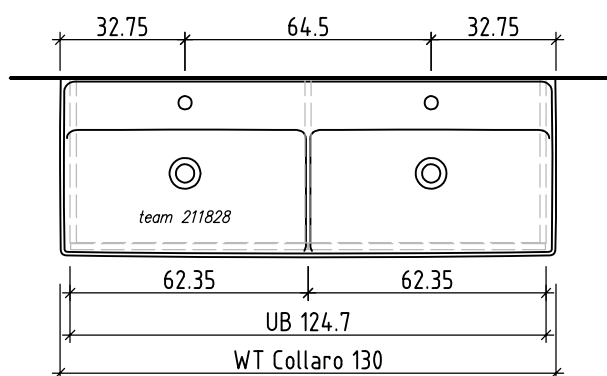

Farbe:
Couleur:
Colore:

Griff/Griffleiste:
Poignée/Profile de poignée:
Maniglia/Profilo di maniglia:

+ 0.66 Ms
+ 0.625 W/K
+ 0.525 A

+/- 0.00 Bo

Bemerkungen / Remarques / Notizie

Gut zur Ausführung / Bon pour exécution / Approvare
Datum:
Date:
Data:

Les dimensions en centimètre et mètre s'entendent sous réserve des tolérances d'usine, d'éventuelles modifications ultérieures, de même que de nouvelles possibilités de montage. La responsabilité ne peut être engagée en cas de cotes manquantes ou erronées (CD art. 100).

Le dimensioni in centimetro e metro s'intendono fatte salve le tolleranze di fabbricazione, le eventuali modifiche successive e le ulteriori alternative di montaggio. Si declina qualsiasi responsabilità per le conseguenze legate a dimensioni errate o incomplete (art. 100 CO).