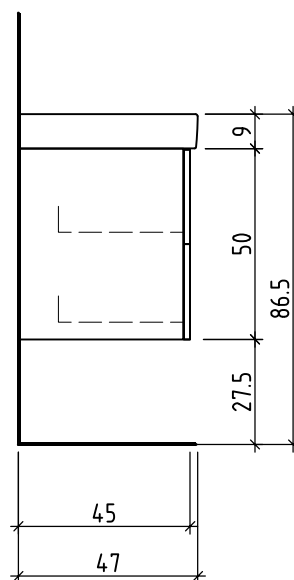

LOOSLI

www.loosli-badmöbel.ch

Artikel
Article
Articolo

282464

Ausgabe
Edition
Edizione

1-2021

Sanitär:
Installateur:
Installatore:

Objekt:
Chantier:
Cantiere:

Unterbau Vanity Collaro
Élément inférieur Vanity Collaro
Elemento inferiore Vanity Collaro

Auftrag:
Commande:
Ordinazione:

Copyright by: Loosli Badmöbel AG
Gewerbstrasse
CH-4954 Wyssachen BE

Tel. 062/ 957 10 40
Fax 062/ 957 10 38
www.loosli-badmöbel.ch

Farbe:
Couleur:
Colore:

Griff/Griffleiste:
Poignée/Profile de poignée:
Maniglia/Profilo di maniglia:

+ 0.66 Ms
+ 0.625 W/K
+ 0.525 A

+/- 0.00 Bo

Bemerkungen / Remarques / Notizie

Gut zur Ausführung / Bon pour exécution / Approvare
Datum:
Date:
Data:

Unterschrift:
Signature:
Firma:

Die Massangaben in Zentimeter und Meter verstehen sich unter Vorbehalt der Werkstoleranzen, eventuell späterer Änderungen sowie weiterer Montagemöglichkeiten. Die Haftung für Folgen fehlerhafter oder unvollständiger Massangaben ist ausgeschlossen (Art. 100 OR).

Les dimensions en centimètre et mètre s'entendent sous réserve des tolérances d'usine, d'éventuelles modifications ultérieures, de même que de nouvelles possibilités de montage. La responsabilité ne peut être engagée en cas de cotes manquantes ou erronées (CD art. 100).

Le dimensioni in centimetro e metro s'intendono fatte salve le tolleranze di fabbricazione, le eventuali modifiche successive e le ulteriori alternative di montaggio. Si declina qualsiasi responsabilità per le conseguenze legate a dimensioni errate o incomplete (art. 100 CO).