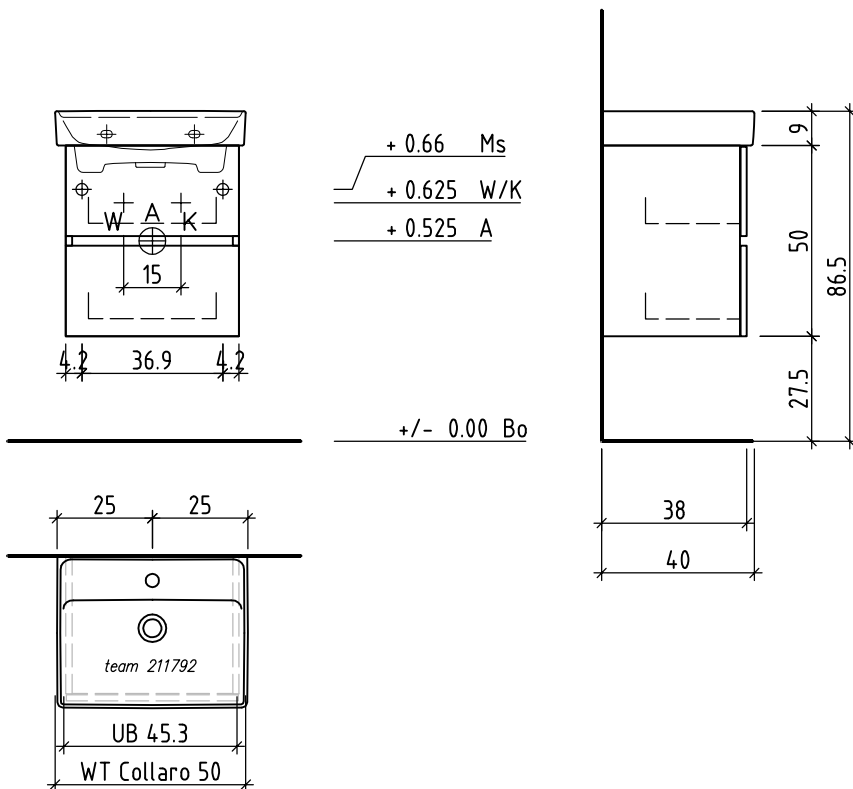

LOOSLI

www.loosli-badmoebel.ch

Artikel **282465** Ausgabe
Article **282465** Edition **1-2020**
Articolo **282465** Edizione

Objekt: Unterbau Vanity-Collaro Line
Chantier: Élément inférieur Vanity-Collaro Line
Cantiere: Elemento inferiore Vanity-Collaro Line

Auftrag: Copyright by: Loosli Badmöbel AG Tel. 062/ 957 10 40
Commande: Gewerbestrasse Fax 062/ 957 10 38
Ordinazione: CH-4954 Wyssachen BE www.loosli-badmoebel.ch

Farbe: Griff/Griffleiste:
Couleur: Poignée/Profile de poignée:
Colore: Maniglia/Profilo di maniglia:

Bemerkungen / Remarques / Notizie

Gut zur Ausführung / Bon pour exécution / Approvare

Datum: Unterschrift:
Date: Signature:
Data: Firma:

Die Massangaben in Zentimeter und Meter verstehen sich unter Vorbehalt der Werkstoleranzen, eventuell späterer Änderungen sowie weiterer Montagemöglichkeiten. Die Haftung für Folgen fehlerhafter oder unvollständiger Massangaben ist ausgeschlossen (Art. 100 OR).

Les dimensions en centimètre et mètre s'entendent sous réserve des tolérances d'usine, d'éventuelles modifications ultérieures, de même que de nouvelles possibilités de montage. La responsabilité ne peut être engagée en cas de cotes manquantes ou erronées (CD art. 100).

Le dimensioni in centimetro e metro s'intendono fatte salve le tolleranze di fabbricazione, le eventuali modifiche successive e le ulteriori alternative di montaggio. Si declina qualsiasi responsabilità per le conseguenze legate a dimensioni errate o incomplete (art. 100 CO).